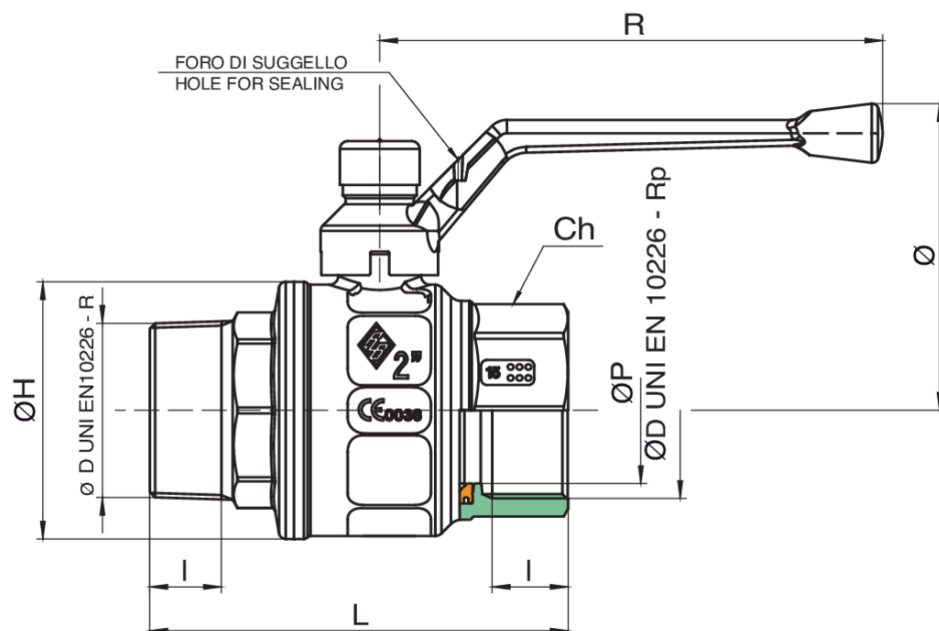

Spécifications techniques

TAILLE	DN	BOX	MASTER BOX	CODE	ØP	I	L	ØH	CH	R	H	KV	PN	KG
1"1/4	32	8	16	2071070000	32	21,4	111	59	48	160	79,5	89	50	0,91
1"1/2	40	6	12	2071080000	40	21,4	119	73	54	160	86	230	40	1,30
2"	50	2	4	2071100000	50	25,7	141,5	87	67	170	104	265	40	2,10