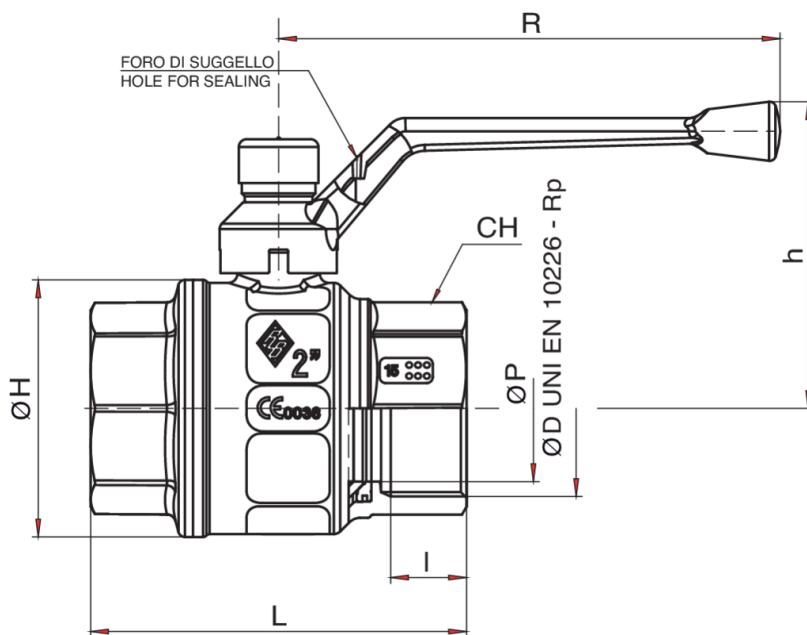

## BUBBLE-SFER

### 2070

Vanne à boisseau sphérique d'entrée compteur d'eau, à passage total, taraudée F/F, avec poignée en aluminium, bloc anti-violation et sphère avec système de rinçage automatique.

## Spécifications techniques

TAILLE	DN	BOX	MASTER BOX	CODE	ØP	I	L	ØH	CH	R	H	KV	PN	KG
1"1/4	32	8	16	2070070000	32	21,4	96	59	48	160	79,5	89	50	0,91
1"1/2	40	6	12	2070080000	40	21,4	108	73	54	160	86	230	40	1,30
2"	50	4	8	2070100000	50	25,7	127,5	87	67	170	104	265	40	2,10