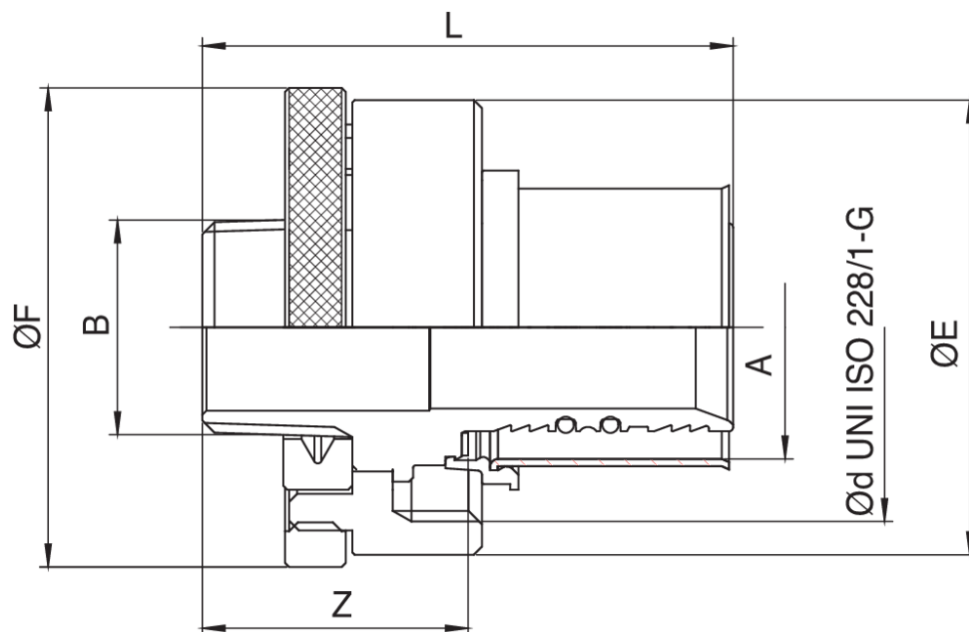

## 9377

Raccord parois pour boîte collecteur gaz avec connexion tuyau multicouche art. 9373.

### Spécifications techniques

A X B	BOX	MASTER BOX	CODE	ØD	ØE	ØF	L	Z
26 x 3/4"	4	32	9377260000	1"1/2	56	59	64	32,8
32 x 3/4"	4	32	9377320000	1"1/2	56	59	65,5	32,8