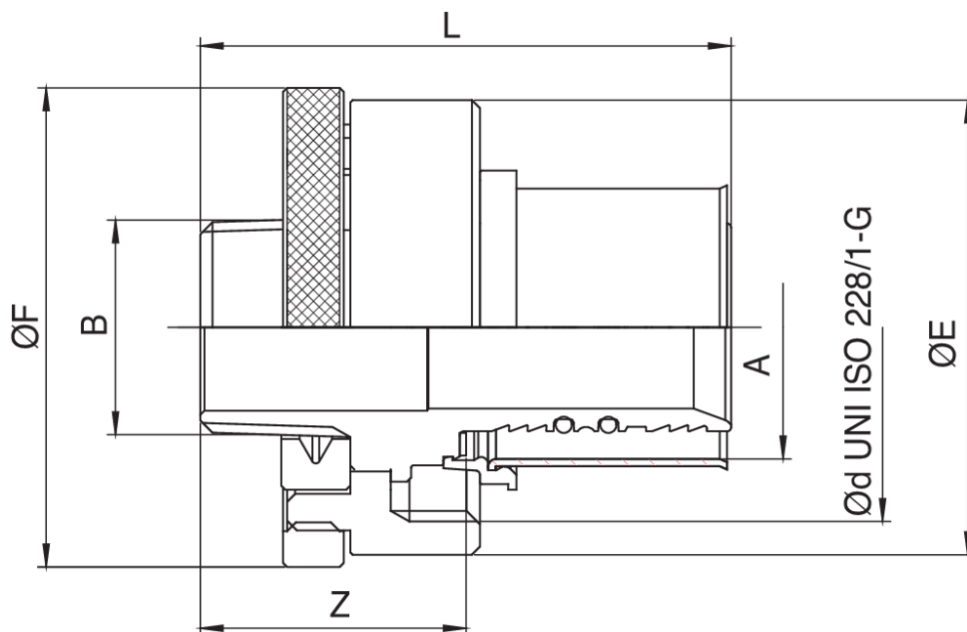

9377

Raccord parois pour boîte collecteur gaz avec connexion tuyau multicouche art. 9373.

Spécifications techniques

A X B	BOX	MASTER BOX	CODE	ØD	ØE	ØF	L	Z
26 x 3/4"	4	32	9377260000	1"1/2	56	59	64	32,8
32 x 3/4"	4	32	9377320000	1"1/2	56	59	65,5	32,8