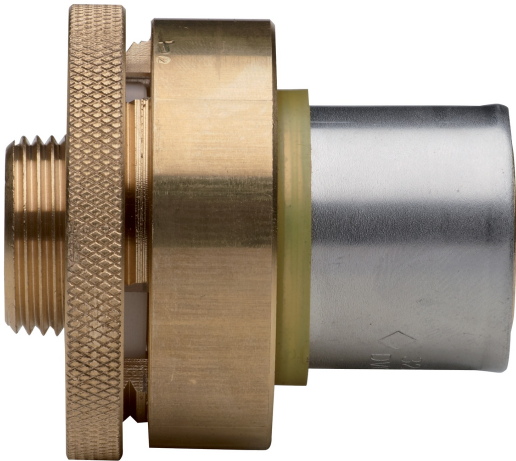

9377

Raccord parois pour boîte collecteur gaz avec connexion tuyau multicouche art. 9373.

Spécifications techniques

A X B	BOX	MASTER BOX	CODE	ØD	ØE	ØF	L	Z
26 x 3/4"	4	32	9377260000	1"1/2	56	59	64	32,8
32 x 3/4"	4	32	9377320000	1"1/2	56	59	65,5	32,8