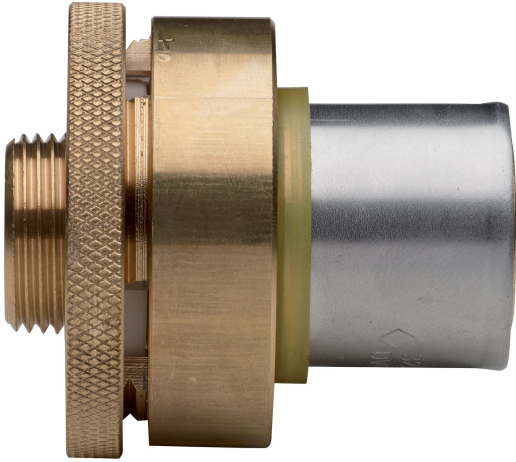

## 9377

Raccord parois pour boîte collecteur gaz avec connexion tuyau multicouche art. 9373.

### Spécifications techniques

A X B	BOX	MASTER BOX	CODE	ØD	ØE	ØF	L	Z
26 x 3/4"	4	32	9377260000	1"1/2	56	59	64	32,8
32 x 3/4"	4	32	9377320000	1"1/2	56	59	65,5	32,8