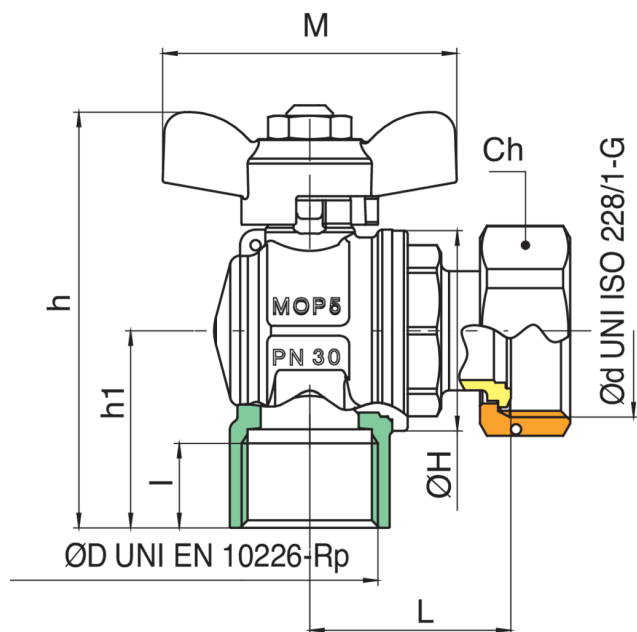

9376

Robinet équerre à boisseau sphérique pour connexion de collecteurs gaz art. 9374.

Spécifications techniques

ØD X ØD	BOX	MASTER BOX	CODE	I	L	H	H1	CH	ØH	M	MOP	KG
3/4" x 1"	4	32	9376580000	16,3	39	80,2	38	37	39	57	5	0,37