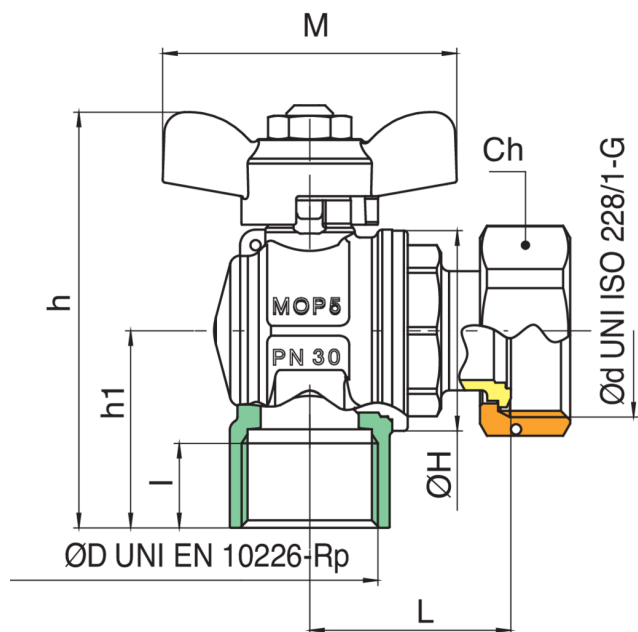

9376

Robinet équerre à boisseau sphérique pour connexion de collecteurs gaz art. 9374.

Spécifications techniques

ØD X ØD	BOX	MASTER BOX	CODE	I	L	H	H1	CH	ØH	M	MOP	KG
3/4" x 1"	4	32	9376580000	16,3	39	80,2	38	37	39	57	5	0,37