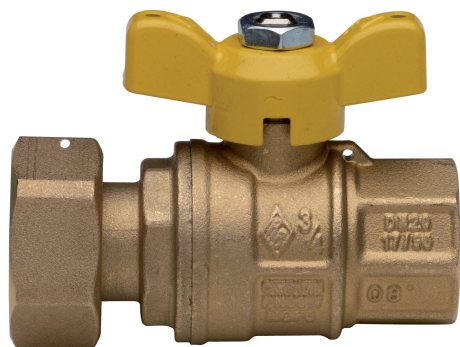

9375

Robinet droit à boisseau sphérique pour connexion de collecteurs gaz art. 9374.

Spécifications techniques

ØD X ØD	BOX	MASTER BOX	CODE	ØH	M	I	H	L	CH	MOP	KG
3/4" x 1"	4	32	9375580000	39	57	16,3	44,7	73,5	37	5	0,38