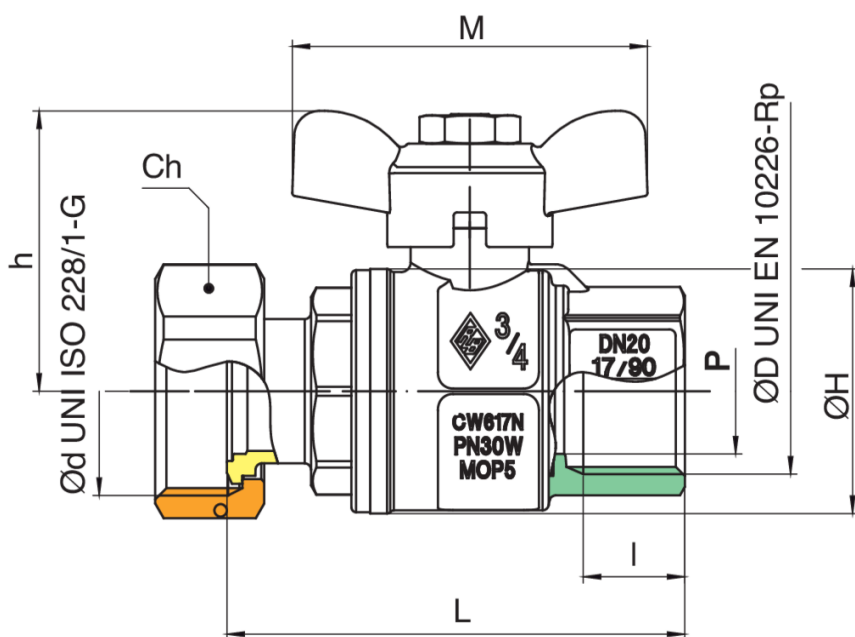

9375

Robinet droit à boisseau sphérique pour connexion de collecteurs gaz art. 9374.

Spécifications techniques

ØD X ØD	BOX	MASTER BOX	CODE	ØH	M	I	H	L	CH	MOP	KG
3/4" x 1"	4	32	9375580000	39	57	16,3	44,7	73,5	37	5	0,38