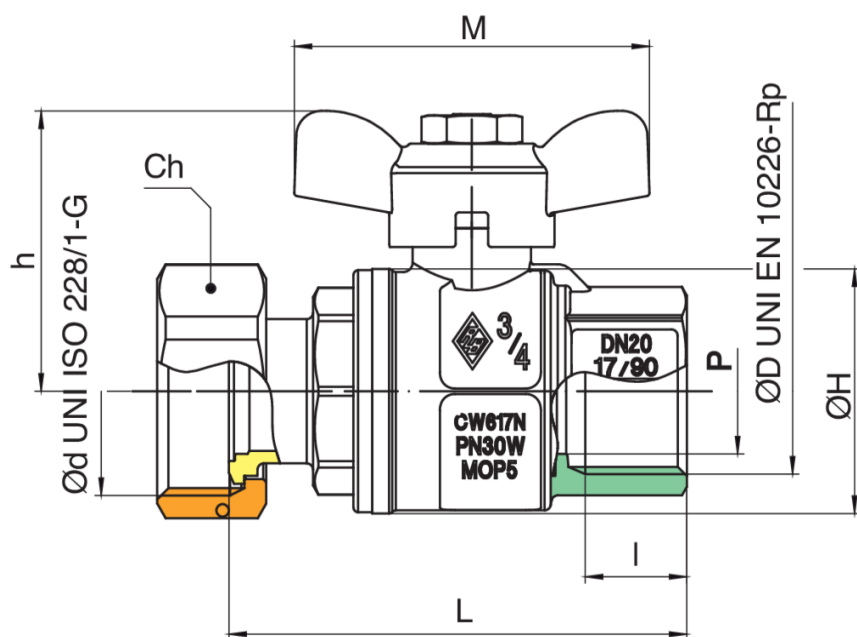

9375

Robinet droit à boisseau sphérique pour connexion de collecteurs gaz art. 9374.

Spécifications techniques

ØD X ØD	BOX	MASTER BOX	CODE	ØH	M	I	H	L	CH	MOP	KG
3/4" x 1"	4	32	9375580000	39	57	16,3	44,7	73,5	37	5	0,38