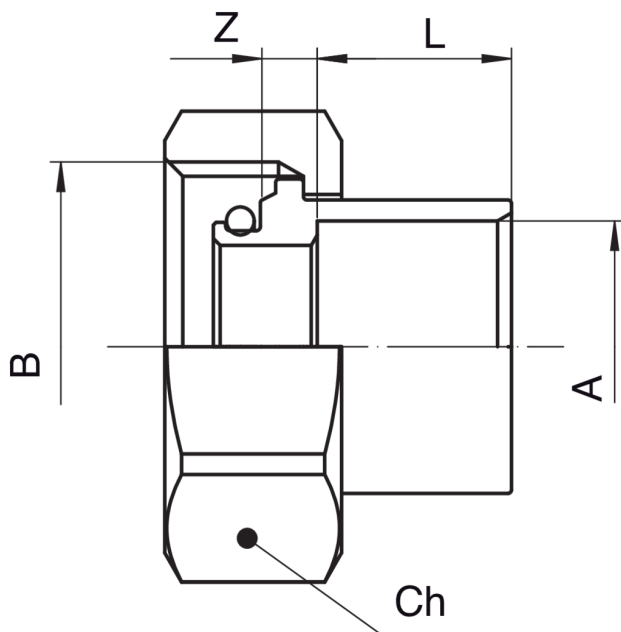

9365

Raccord droit en bronze avec siège gaz euroconique.

Spécifications techniques

A X B	BOX	MASTER BOX	CODE	L	Z	CH
12 x 3/4"	20	160	9365120000	10	3,4	30
14 x 3/4"	20	160	9365140000	12	3,4	30
16 x 3/4"	20	160	9365160000	13	3,2	30
18 x 3/4"	20	160	9365180000	14	3,2	30
22 x 3/4"	20	160	9365220000	17	14,8	30