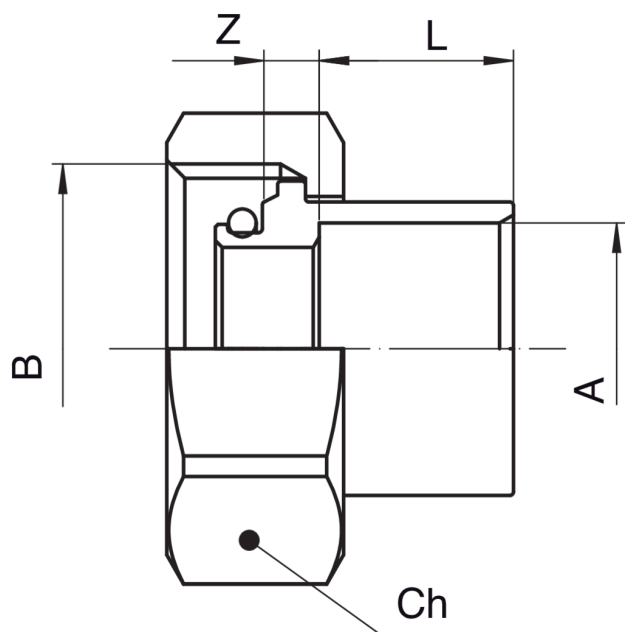

9365

Raccord droit en bronze avec siège gaz euroconique.

Spécifications techniques

A X B	BOX	MASTER BOX	CODE	L	Z	CH
12 x 3/4"	20	160	9365120000	10	3,4	30
14 x 3/4"	20	160	9365140000	12	3,4	30
16 x 3/4"	20	160	9365160000	13	3,2	30
18 x 3/4"	20	160	9365180000	14	3,2	30
22 x 3/4"	20	160	9365220000	17	14,8	30