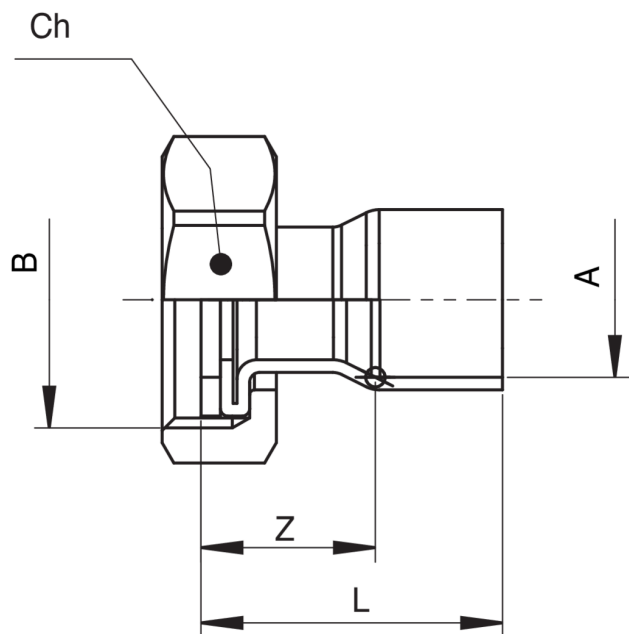

9361

Raccord droit avec ecrou pour gaz.

Spécifications techniques

A X B	BOX	MASTER BOX	CODE	L	Z	CH
14 x 3/4"	40	320	9361001405	26	13,5	30
16 x 3/4"	40	320	9361001605	29	16,5	30
18 x 3/4"	30	240	9361001805	33	18,5	30
22 x 3/4"	30	240	9361002205	34	18	30
22 x 1"	20	160	9361002206	35	17,5	37
28 x 1"	20	160	9361002806	40	19,5	37