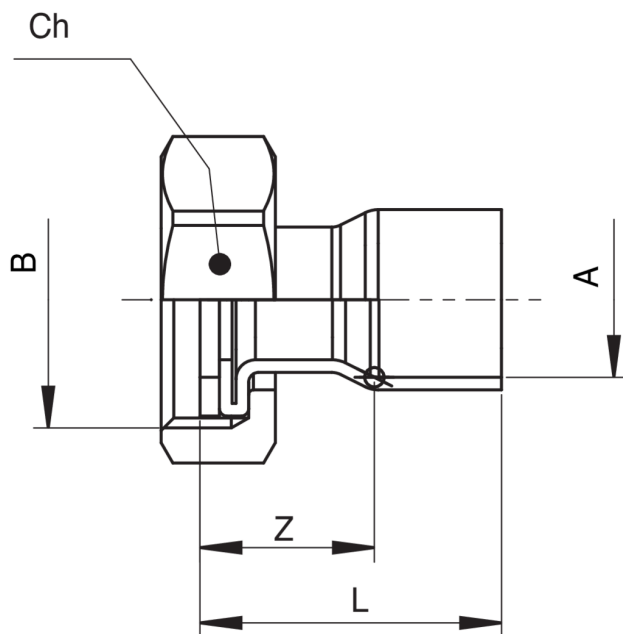

## 9361

Raccord droit avec ecrou pour gaz.

### Spécifications techniques

A X B	BOX	MASTER BOX	CODE	L	Z	CH
14 x 3/4"	40	320	9361001405	26	13,5	30
16 x 3/4"	40	320	9361001605	29	16,5	30
18 x 3/4"	30	240	9361001805	33	18,5	30
22 x 3/4"	30	240	9361002205	34	18	30
22 x 1"	20	160	9361002206	35	17,5	37
28 x 1"	20	160	9361002806	40	19,5	37