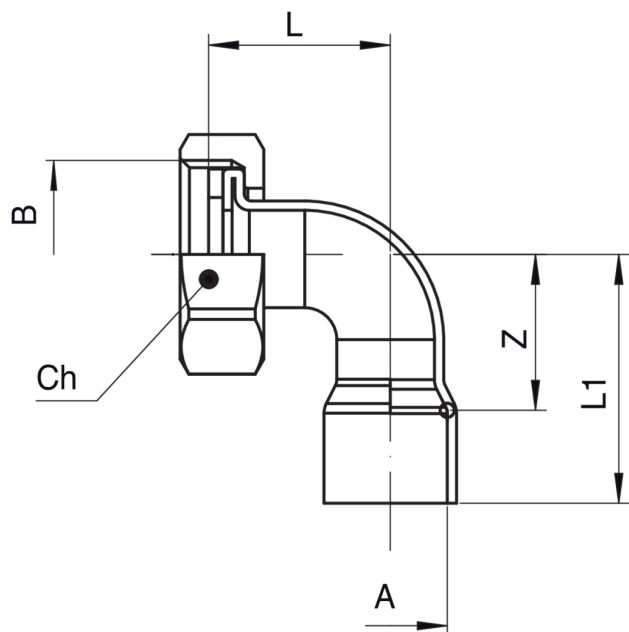

## 9360

Raccord coudé avec ecrou pour gaz.

### Spécifications techniques

A X B	BOX	MASTER BOX	CODE	L	L1	Z	CH
14 x 3/4"	30	240	9360001405	25,5	32	19	30
16 x 3/4"	30	240	9360001605	25,5	35	22	30