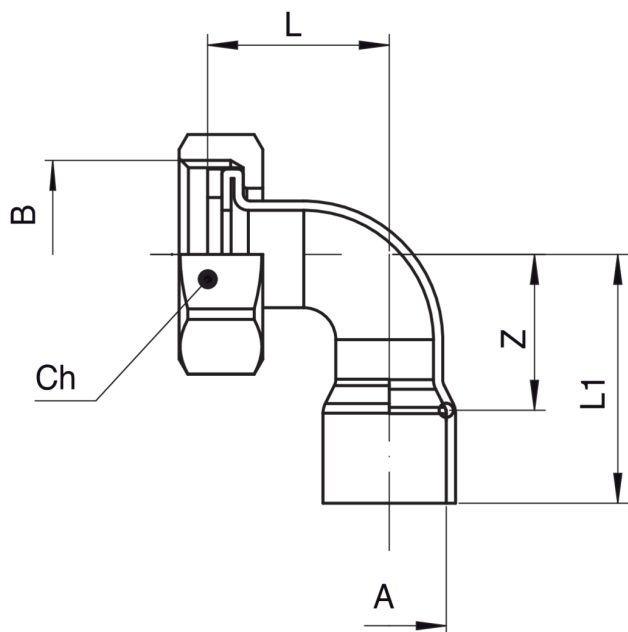

## 9360

Raccord coudé avec ecrou pour gaz.

### Spécifications techniques

A X B	BOX	MASTER BOX	CODE	L	L1	Z	CH
14 x 3/4"	30	240	9360001405	25,5	32	19	30
16 x 3/4"	30	240	9360001605	25,5	35	22	30