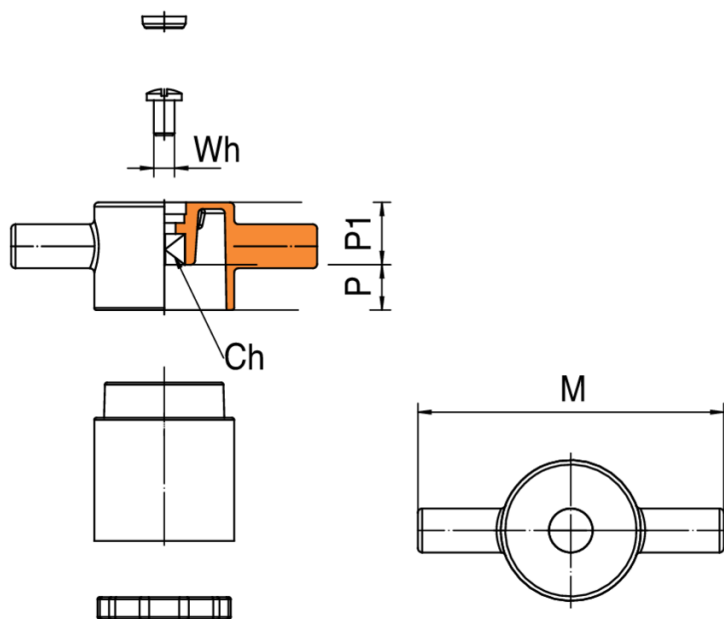

9358

Kit papillon pour robinets artt. 935C/936C.

Spécifications techniques

MISURE - SIZE	BOX	MASTER BOX	CODE	WH	CH	M	P	P1
TUTTE - ALL	10	80	9358000000	W 3/16	7	70	10,3	14,2

Applications

GAS