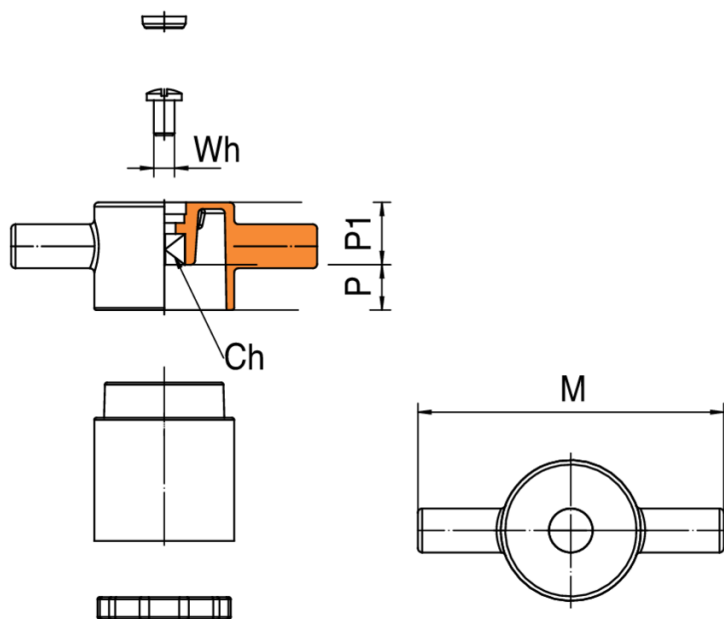

9358

Kit papillon pour robinets art. 935C/936C.

Spécifications techniques

MISURE - SIZE	BOX	MASTER BOX	CODE	WH	CH	M	P	P1
TUTTE - ALL	10	80	9358000000	W 3/16	7	70	10,3	14,2

Applications

GAS