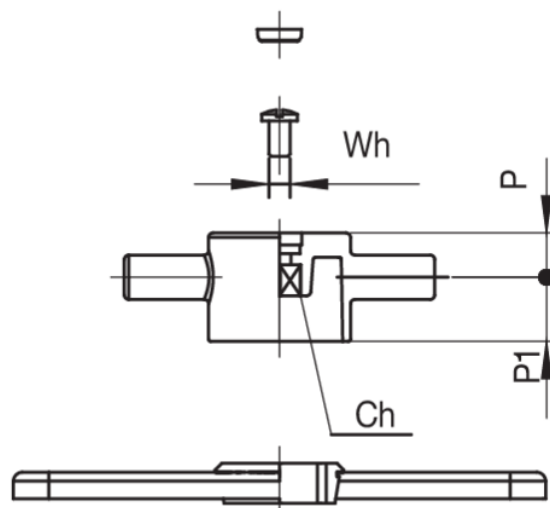

9366

Kit papillon pour robinets artt. 938C/940C.

Spécifications techniques

MISURA - SIZE	BAG	BOX	MASTER BOX	CODE	A	L	CH	WH	P	P1	M	KG
TUTTE - ALL	1	5	40	9366000000	80	120	7	W3/16	10,3	14,2	70	0,13

Applications