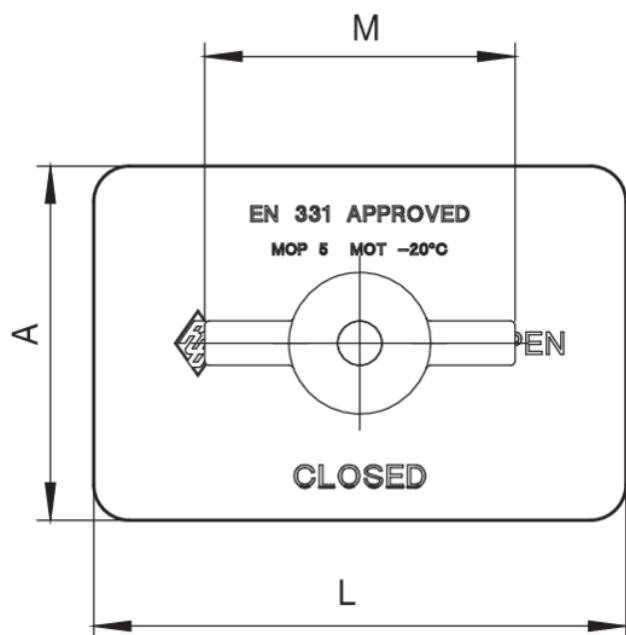

Spécifications techniques

MISURA - SIZE	BAG	BOX	MASTER BOX	CODE	A	L	CH	WH	P	P1	M	KG
TUTTE - ALL	1	5	40	9366000000	80	120	7	W3/16	10,3	14,2	70	0,13

Applications

GAS