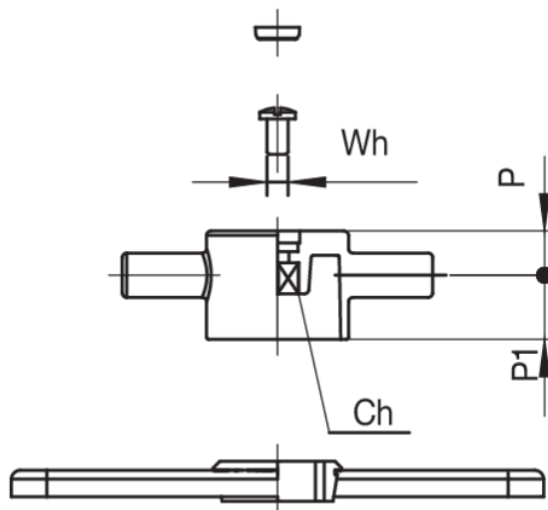

## 9366

Kit papillon pour robinets artt. 938C/940C.

### Spécifications techniques

| MISURA - SIZE | BAG | BOX | MASTER BOX | CODE       | A  | L   | CH | WH    | P    | P1   | M  | KG   |
|---------------|-----|-----|------------|------------|----|-----|----|-------|------|------|----|------|
| TUTTE - ALL   | 1   | 5   | 40         | 9366000000 | 80 | 120 | 7  | W3/16 | 10,3 | 14,2 | 70 | 0,13 |