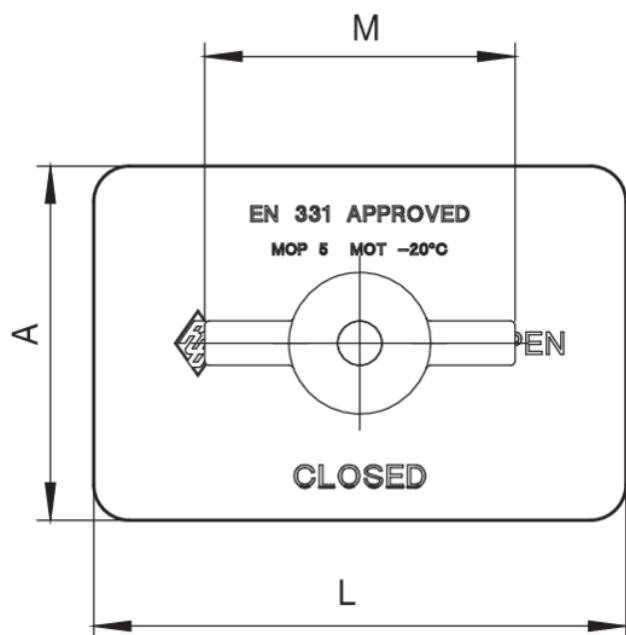

## 9366

Kit papillon pour robinets artt. 938C/940C.

### Spécifications techniques

| MISURA - SIZE | BAG | BOX | MASTER BOX | CODE       | A  | L   | CH | WH    | P    | P1   | M  | KG   |
|---------------|-----|-----|------------|------------|----|-----|----|-------|------|------|----|------|
| TUTTE - ALL   | 1   | 5   | 40         | 9366000000 | 80 | 120 | 7  | W3/16 | 10,3 | 14,2 | 70 | 0,13 |