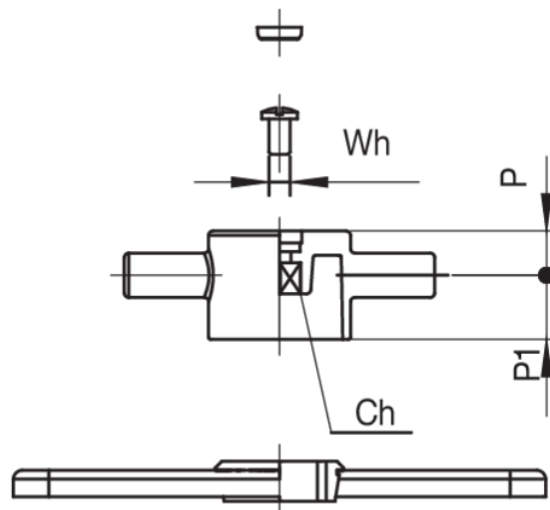

9366

Kit papillon pour robinets artt. 938C/940C.

Spécifications techniques

MISURA - SIZE	BAG	BOX	MASTER BOX	CODE	A	L	CH	WH	P	P1	M	KG
TUTTE - ALL	1	5	40	9366000000	80	120	7	W3/16	10,3	14,2	70	0,13

Applications