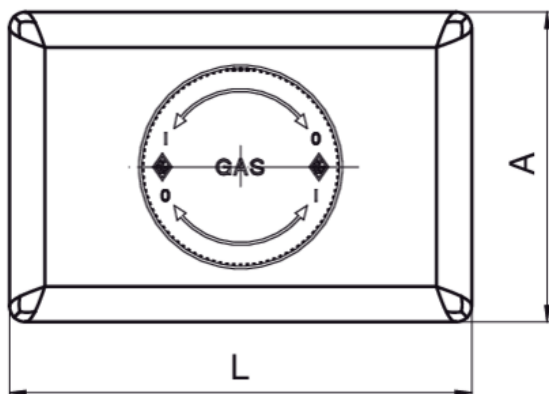

**9364**

**PATENTED**

Commande de contrôle encastré "presse et tourne" pour robinets art.937C.

## Spécifications techniques

MISURA - SIZE	BOX	MASTER BOX	CODE	COLORE - COLOR	A	L	P	P1
cm 12 x 8	1	4	9364000000	CROMATA - CROMED	80	120	20	20
cm 12 x 8	1	4	9364000001	NERA - BLACK	80	120	20	20
cm 12 x 8	1	4	9364000002	BIANCA - WHITE	80	120	20	20