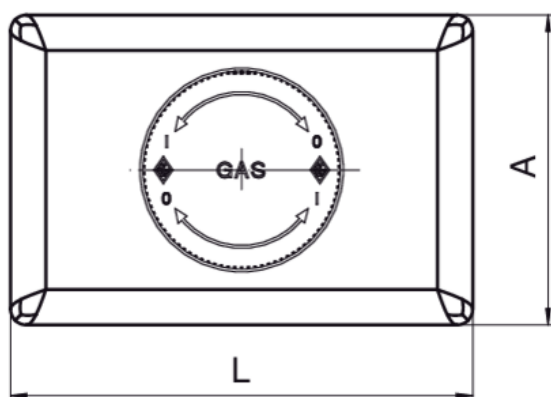

9364

PATENTED

Comande de contrôle encastré "presse et tourne" pour robinets art.937C.

Spécifications techniques

MISURA - SIZE	BOX	MASTER BOX	CODE	COLORE - COLOR	A	L	P	P1
cm 12 x 8	1	4	9364000000	CROMATA - CROMED	80	120	20	20
cm 12 x 8	1	4	9364000001	NERA - BLACK	80	120	20	20
cm 12 x 8	1	4	9364000002	BIANCA - WHITE	80	120	20	20