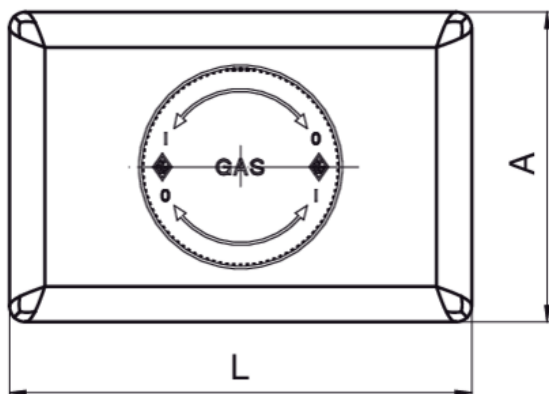

9364

PATENTED

Comande de contrôle encastré "presse et tourne" pour robinets art.937C.

Spécifications techniques

MISURA - SIZE	BOX	MASTER BOX	CODE	COLORE - COLOR	A	L	P	P1
cm 12 x 8	1	4	9364000000	CROMATA - CROMED	80	120	20	20
cm 12 x 8	1	4	9364000001	NERA - BLACK	80	120	20	20
cm 12 x 8	1	4	9364000002	BIANCA - WHITE	80	120	20	20