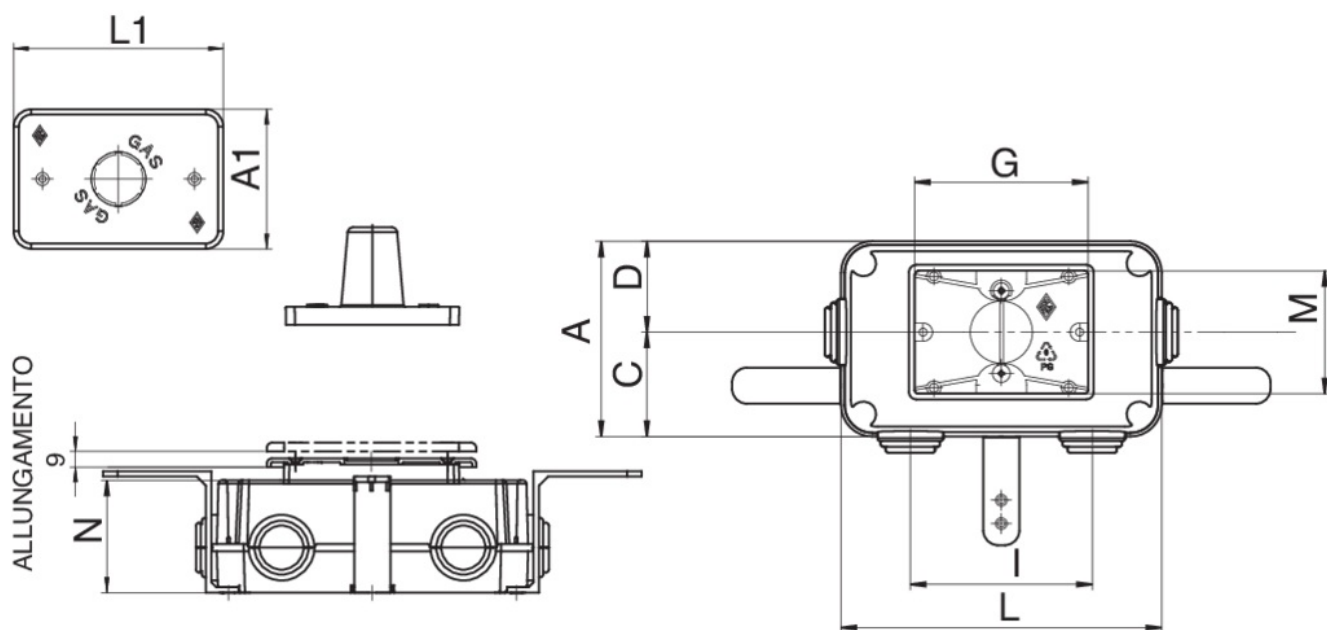

9363

Boîte à encastrer gaz pour raccord art. 9355.

## Spécifications techniques

MISURA - SIZE	BOX	MASTER BOX	CODE	A	A1	C	D	G	I	L	L1	N	M
cm 17,8 x 10,9	1	6	9363000000	109	80	58	51	96,5	101	178	120	62,5	68,5