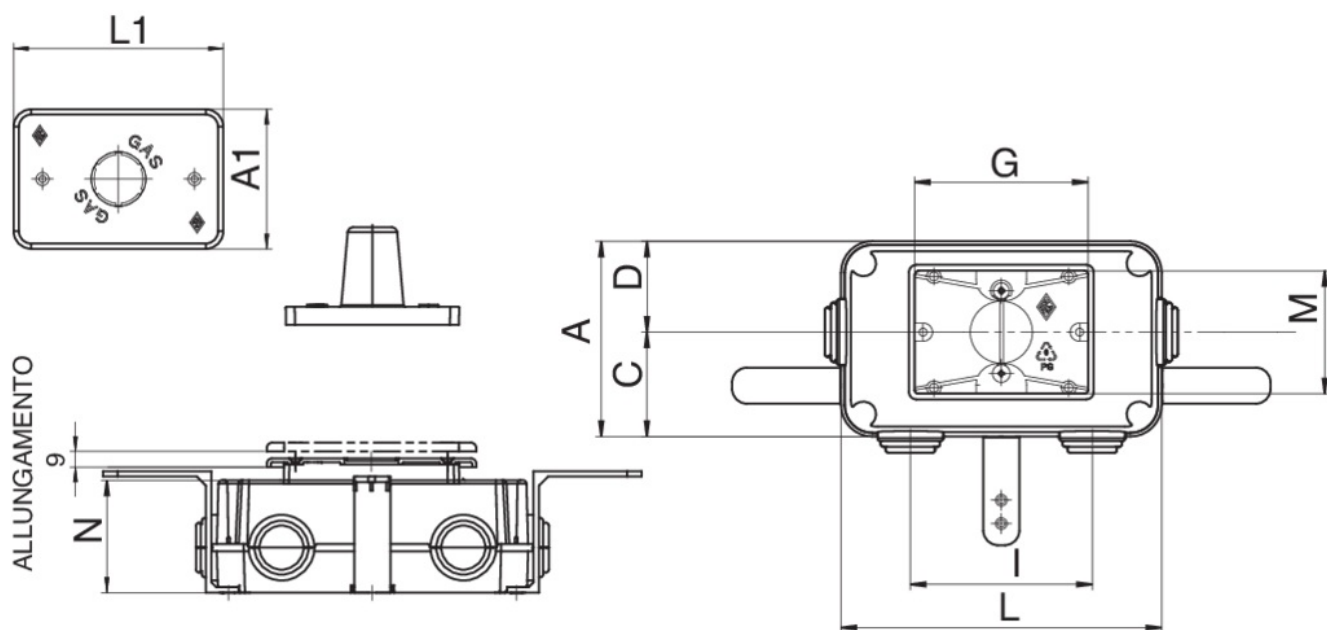

9363

Boîte à encastrer gaz pour raccord art. 9355.

Spécifications techniques

MISURA - SIZE	BOX	MASTER BOX	CODE	A	A1	C	D	G	I	L	L1	N	M
cm 17,8 x 10,9	1	6	9363000000	109	80	58	51	96,5	101	178	120	62,5	68,5

Applications