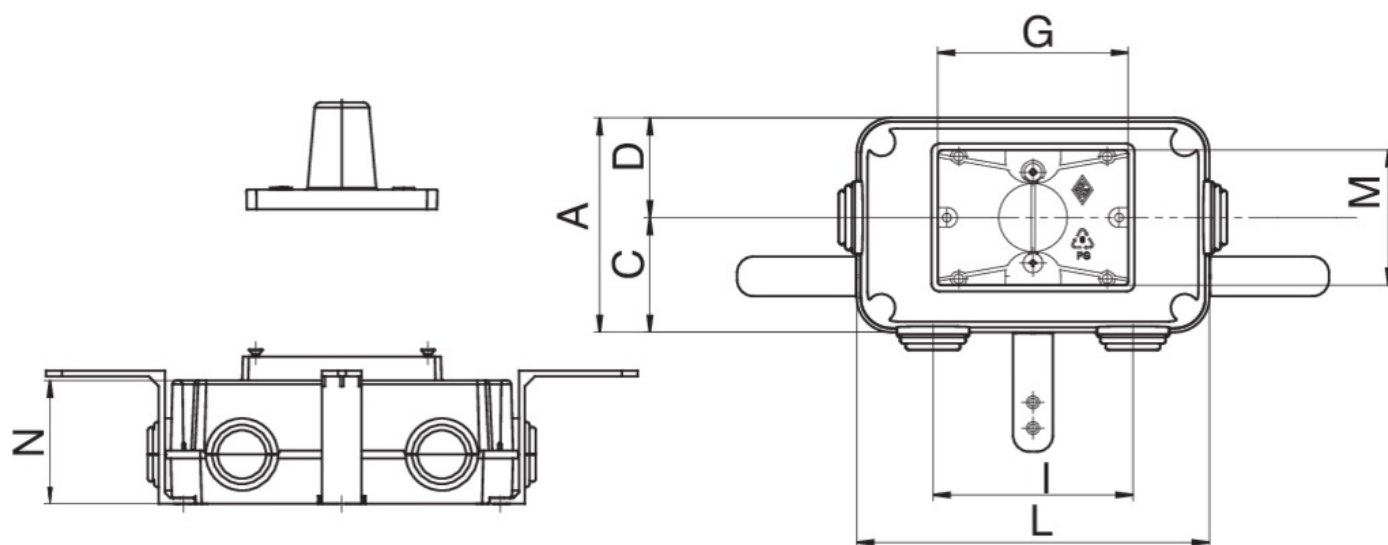

9362

Boîte à encastrer gaz pour robinets artt.
937C/938C/939C/940C.

Spécifications techniques

MISURA - SIZE	BOX	MASTER BOX	CODE	A	C	D	G	I	L	M	N
cm 17,8 x 10,9	1	6	9362000000	109	58	51	96,5	101	178	62,5	68,5