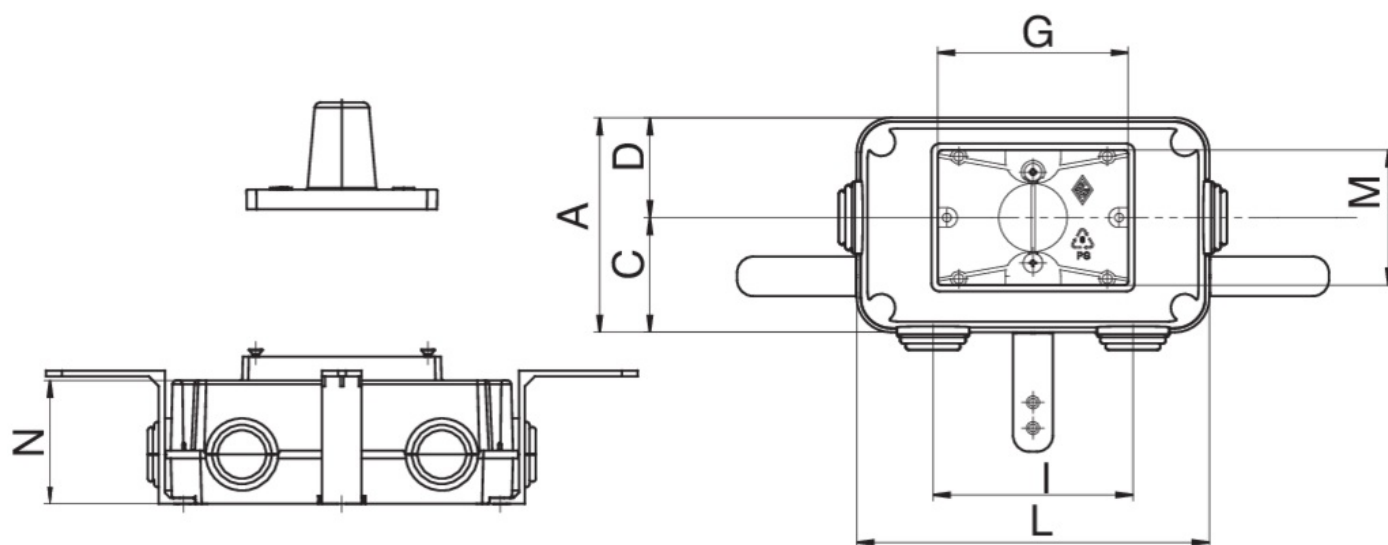

## 9362

Boîte à encastrer gaz pour robinets artt.  
937C/938C/939C/940C.

### Spécifications techniques

MISURA - SIZE	BOX	MASTER BOX	CODE	A	C	D	G	I	L	M	N
cm 17,8 x 10,9	1	6	9362000000	109	58	51	96,5	101	178	62,5	68,5