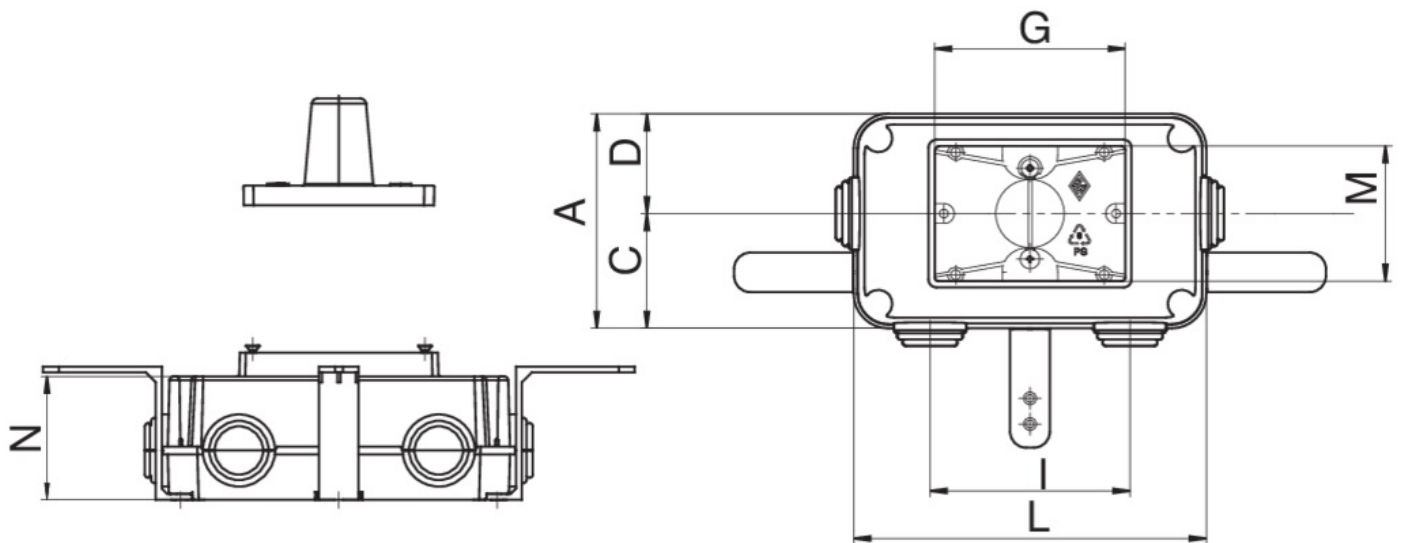

9362

Boîte à encastrer gaz pour robinets art.
937C/938C/939C/940C.

Spécifications techniques

MISURA - SIZE	BOX	MASTER BOX	CODE	A	C	D	G	I	L	M	N
cm 17,8 x 10,9	1	6	9362000000	109	58	51	96,5	101	178	62,5	68,5