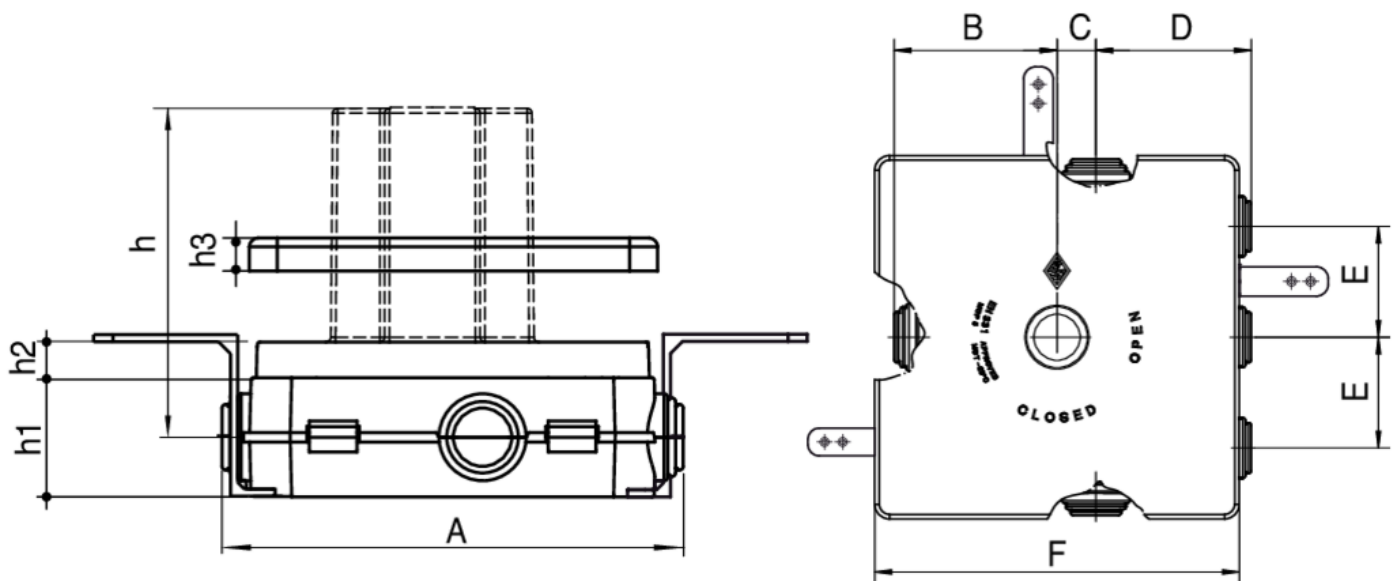

9357

Boîte à encastrer gaz pour robinet art. 936C.

## Spécifications techniques

MISURA - SIZE	BOX	MASTER BOX	CODE	A	B	C	D	E	F	H	H1	H2	H3
cm 19,7 x 19,7	1	2	9357000000	193	88	21	84	60	197	138	52	13	9,5