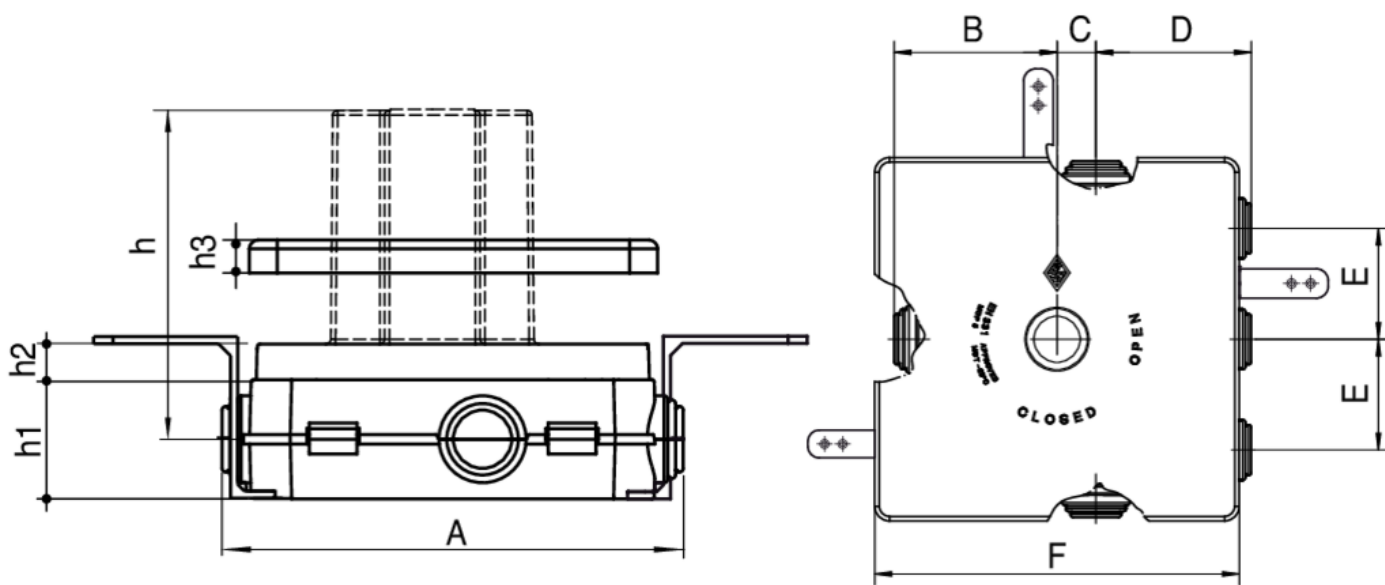

9357

Boîte à encastrer gaz pour robinet art. 936C.

Spécifications techniques

MISURA - SIZE	BOX	MASTER BOX	CODE	A	B	C	D	E	F	H	H1	H2	H3
cm 19,7 x 19,7	1	2	9357000000	193	88	21	84	60	197	138	52	13	9,5

Applications