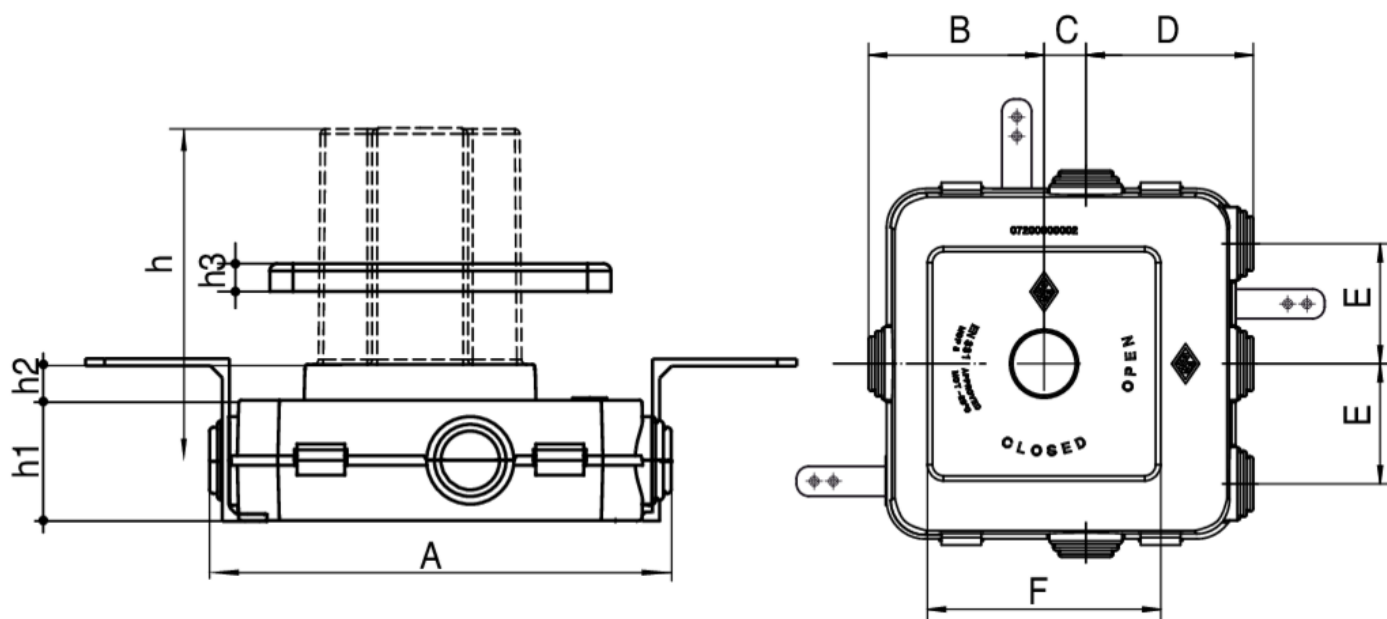

9356

Boîte à encastrer gaz pour art. 9355/935C.

Spécifications techniques

| MISURA - SIZE | BOX | MASTER BOX | CODE | A | B | C | D | E | F | H | H1 | H2 | H3 |
|----------------|-----|------------|------------|-----|----|----|----|----|-----|-----|----|----|-----|
| cm 11,7 x 11,7 | 1 | 2 | 9356000000 | 193 | 88 | 21 | 84 | 60 | 117 | 138 | 52 | 13 | 9,5 |