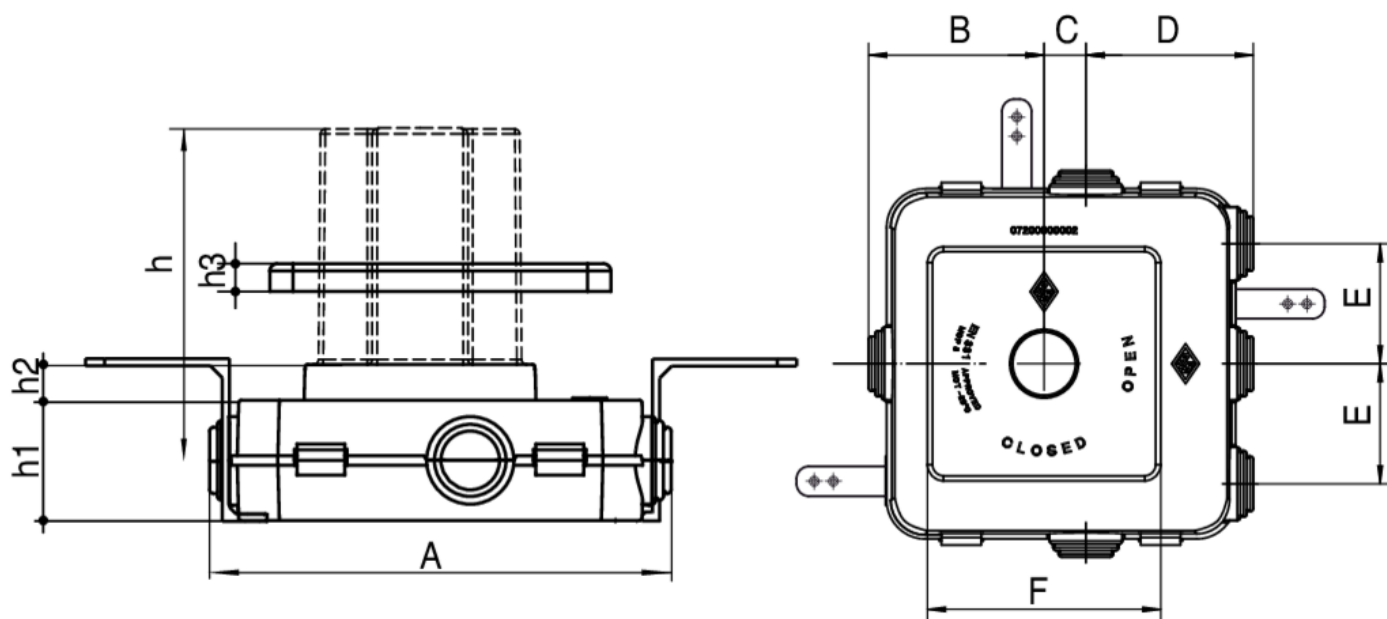

9356

Boîte à encastrer gaz pour art. 9355/935C.

Spécifications techniques

MISURA - SIZE	BOX	MASTER BOX	CODE	A	B	C	D	E	F	H	H1	H2	H3
cm 11,7 x 11,7	1	2	9356000000	193	88	21	84	60	117	138	52	13	9,5

Applications