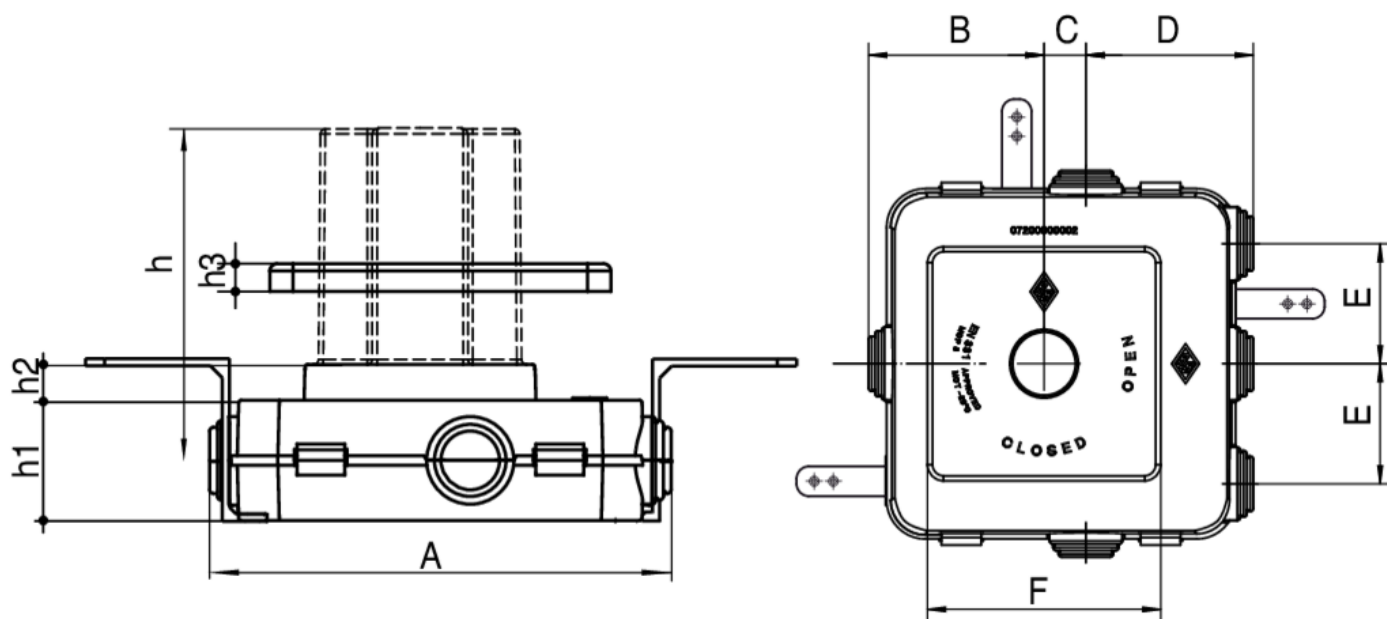

9356

Boîte à encastrer gaz pour art. 9355/935C.

## Spécifications techniques

MISURA - SIZE	BOX	MASTER BOX	CODE	A	B	C	D	E	F	H	H1	H2	H3
cm 11,7 x 11,7	1	2	9356000000	193	88	21	84	60	117	138	52	13	9,5