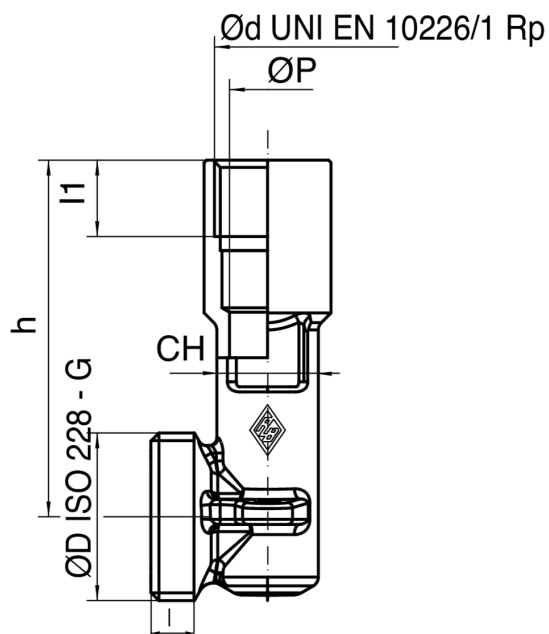

# 9355

Raccord de sortie gaz pour boîte à encastrer artt.  
 9356/9363.

## Spécifications techniques

ØD X ØD	BOX	MASTER BOX	CODE	ØP	I	I1	CH	ØA	L	H
1" x 1/2"	10	80	9355490000	15	8,5	15	20	25	23	70