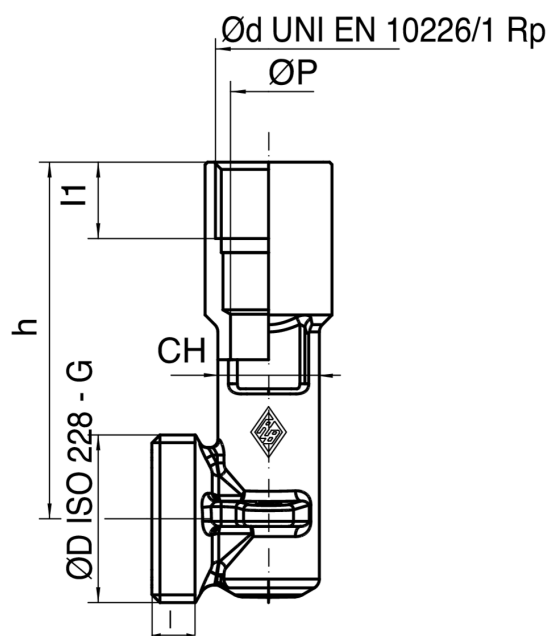

9355

Raccord de sortie gaz pour boîte à encastrer artt.
9356/9363.

Spécifications techniques

ØD X ØD	BOX	MASTER BOX	CODE	ØP	I	I1	CH	ØA	L	H
1" x 1/2"	10	80	9355490000	15	8,5	15	20	25	23	70

Applications

GAS