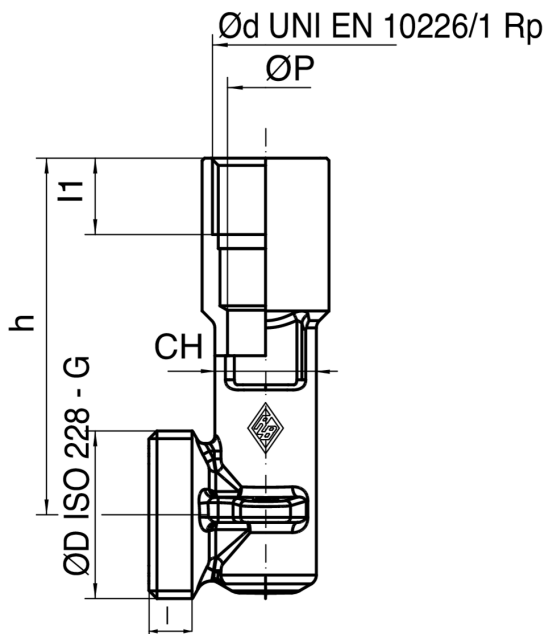

## 9355

Raccord de sortie gaz pour boîte à encastrer artt. 9356/9363.

### Spécifications techniques

ØD X ØD	BOX	MASTER BOX	CODE	ØP	I	I1	CH	ØA	L	H
1" x 1/2"	10	80	9355490000	15	8,5	15	20	25	23	70