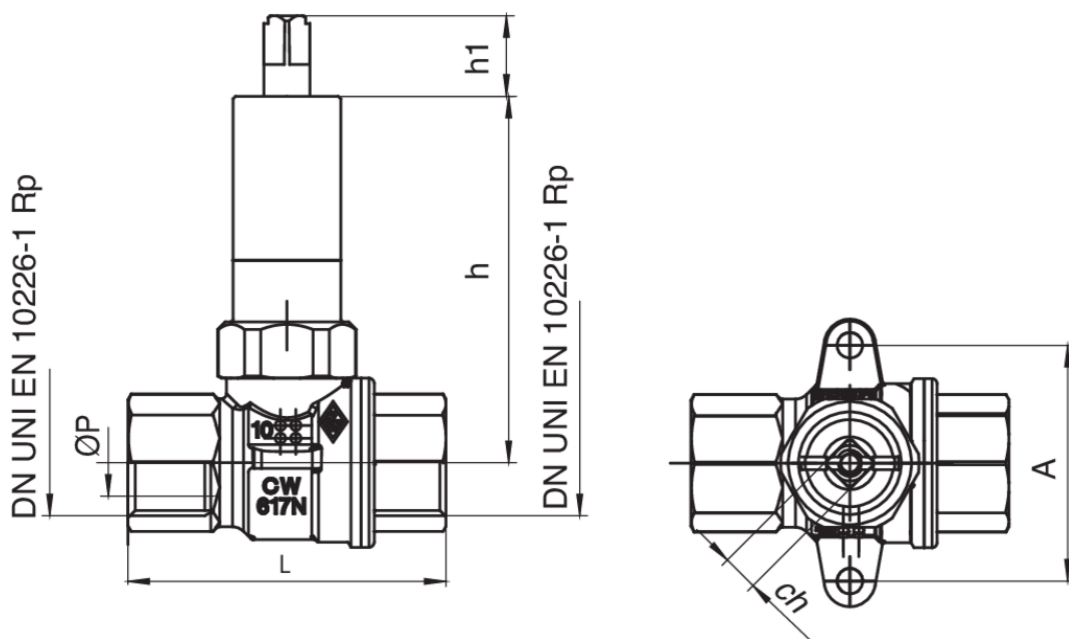

## 940 C

Robinet à boisseau sphérique gaz connexions F/F pour  
boite à encastrer art. 9362.

### Spécifications techniques

MISURA SIZE	DN	BOX	MASTER BOX	CODE	ØP	A	CH	H1	L	H	MOP	KG
1/2"	15	8	64	940C040000	15	46	7	15,5	62	71,5	5	0,32