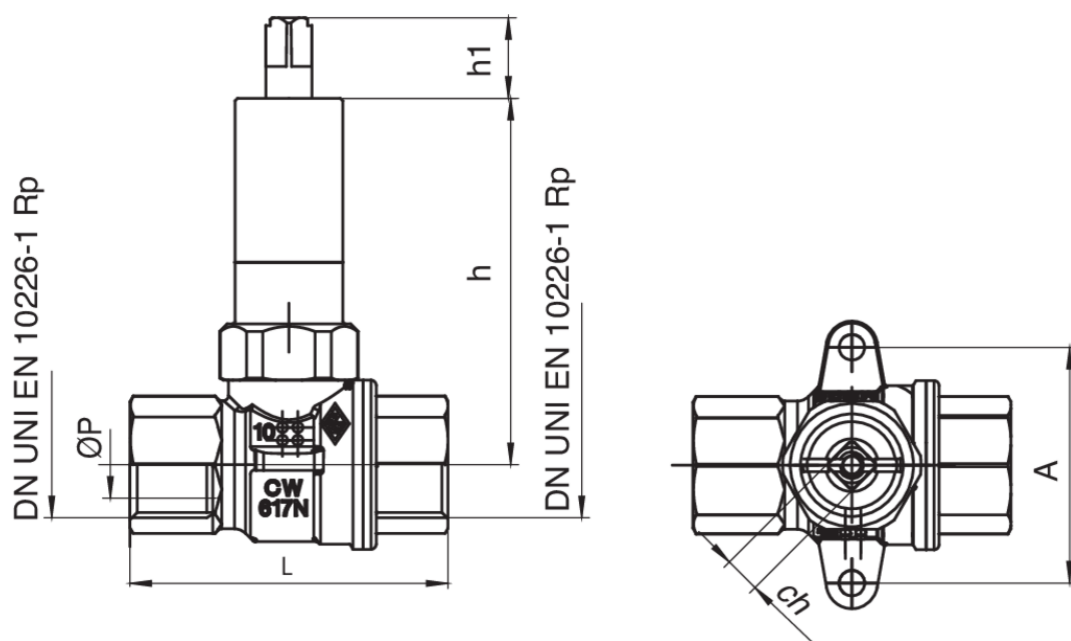

940 C

Robinet à boisseau sphérique gaz connexions F/F pour
boite à encastrer art. 9362.

Spécifications techniques

MISURA SIZE	DN	BOX	MASTER BOX	CODE	ØP	A	CH	H1	L	H	MOP	KG
1/2"	15	8	64	940C040000	15	46	7	15,5	62	71,5	5	0,32