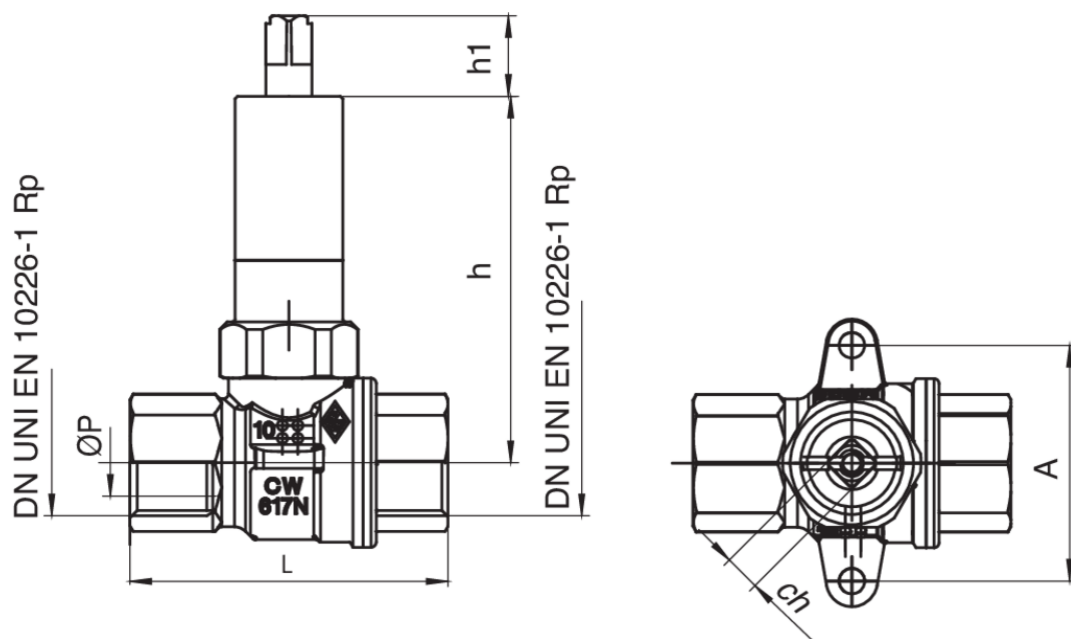

940 C

Robinet à boisseau sphérique gaz connexions F/F pour
boite à encastrer art. 9362.

Spécifications techniques

| MISURA SIZE | DN | BOX | MASTER BOX | CODE | ØP | A | CH | H1 | L | H | MOP | KG |
|-------------|----|-----|------------|------------|----|----|----|------|----|------|-----|------|
| 1/2" | 15 | 8 | 64 | 940C040000 | 15 | 46 | 7 | 15,5 | 62 | 71,5 | 5 | 0,32 |