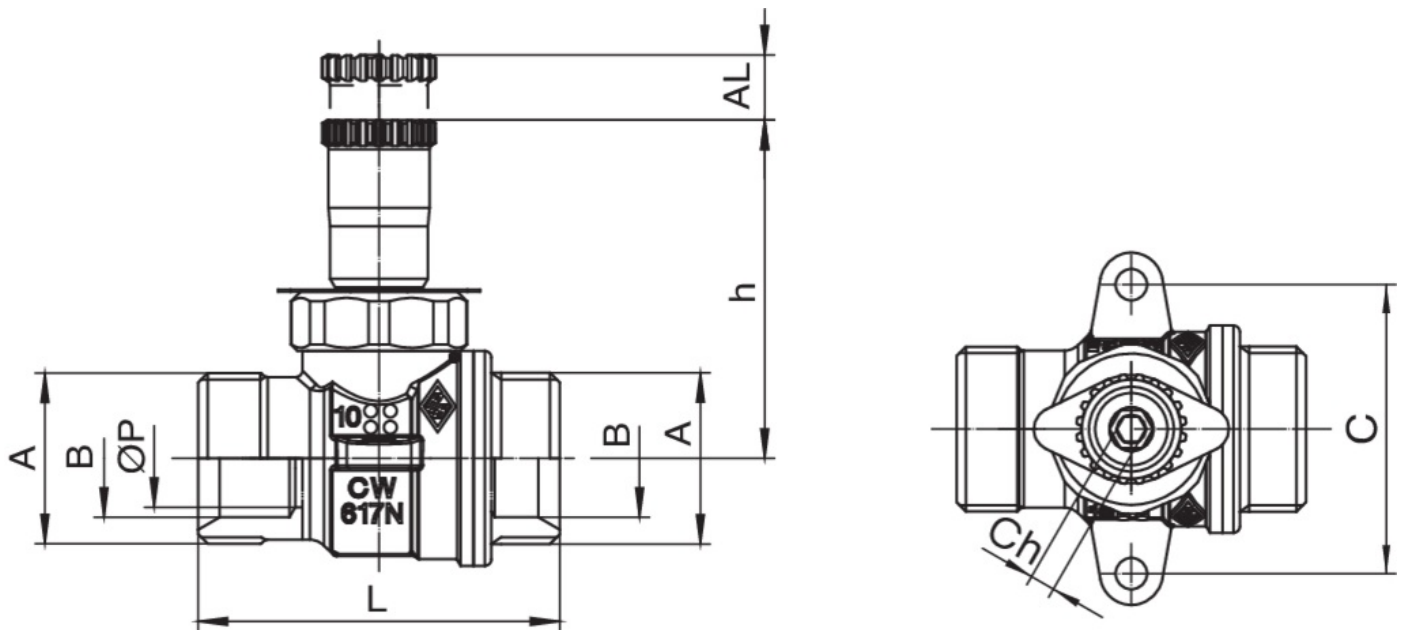

## 939 C

Robinet à boisseau sphérique pour gaz pour boîte d'inspection à encastrer art. 9362.

### Spécifications techniques

A X B	DN	BOX	MASTER BOX	CODE	ØP	AL	C	CH	L	H	MOP	KG
3/4" x Ø18	15	8	64	939C040000	15	10	46	4	55,5	52	5	0,27