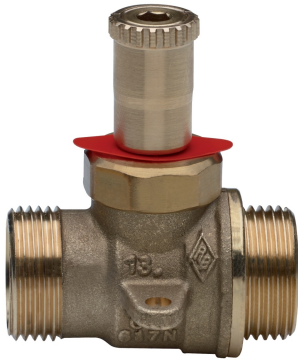

## 939 C

Robinet à boisseau sphérique pour gaz pour boîte d'inspection à encastrer art. 9362.

### Spécifications techniques

A X B	DN	BOX	MASTER BOX	CODE	ØP	AL	C	CH	L	H	MOP	KG
3/4" x Ø18	15	8	64	939C040000	15	10	46	4	55,5	52	5	0,27