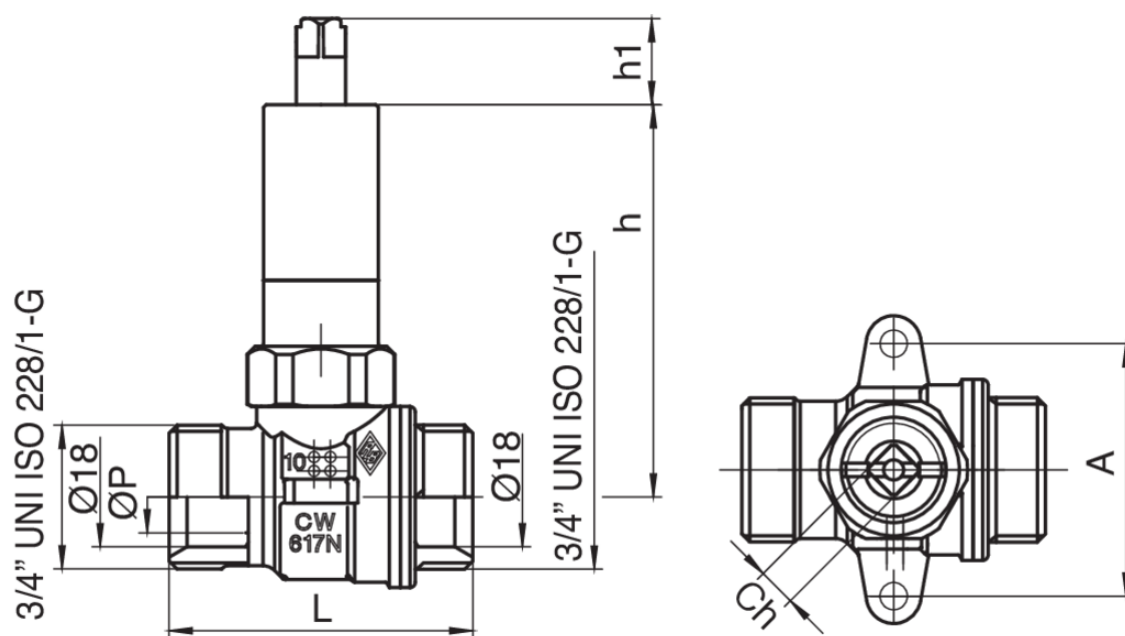

938 C

Robinet à boisseau sphérique gaz avec sièges euroconiques pour boîte à encastrer art. 9362.

Spécifications techniques

MISURA SIZE	DN	BOX	MASTER BOX	CODE	ØP	A	CH	L	H	H1	MOP	KG
3/4" x Ø18	15	8	64	938C040000	15	46	7	55,5	71,5	15,5	5	0,31