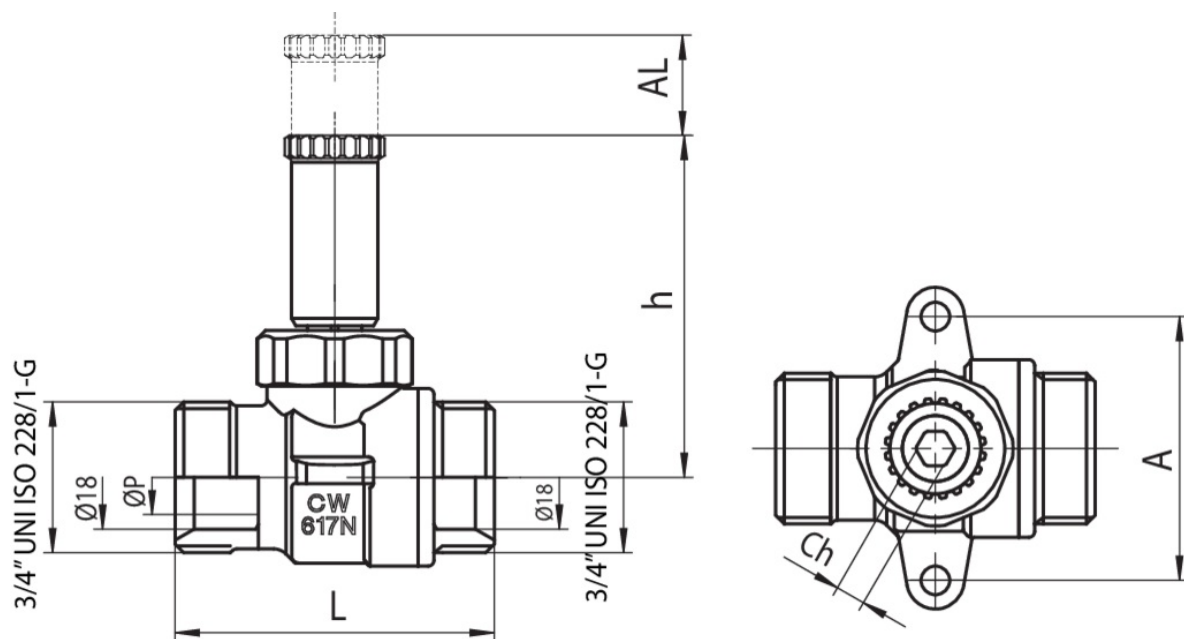

937 C

Robinet à boisseau sphérique pour gaz pour boîte d'inspection à encastrer art. 9362.

Spécifications techniques

MISURA SIZE	DN	BOX	MASTER BOX	CODE	ØP	AL	A	CH	L	H	MOP	KG
3/4" x Ø18	15	8	64	937C040000	15	17	46	5	55,5	60	5	0,23