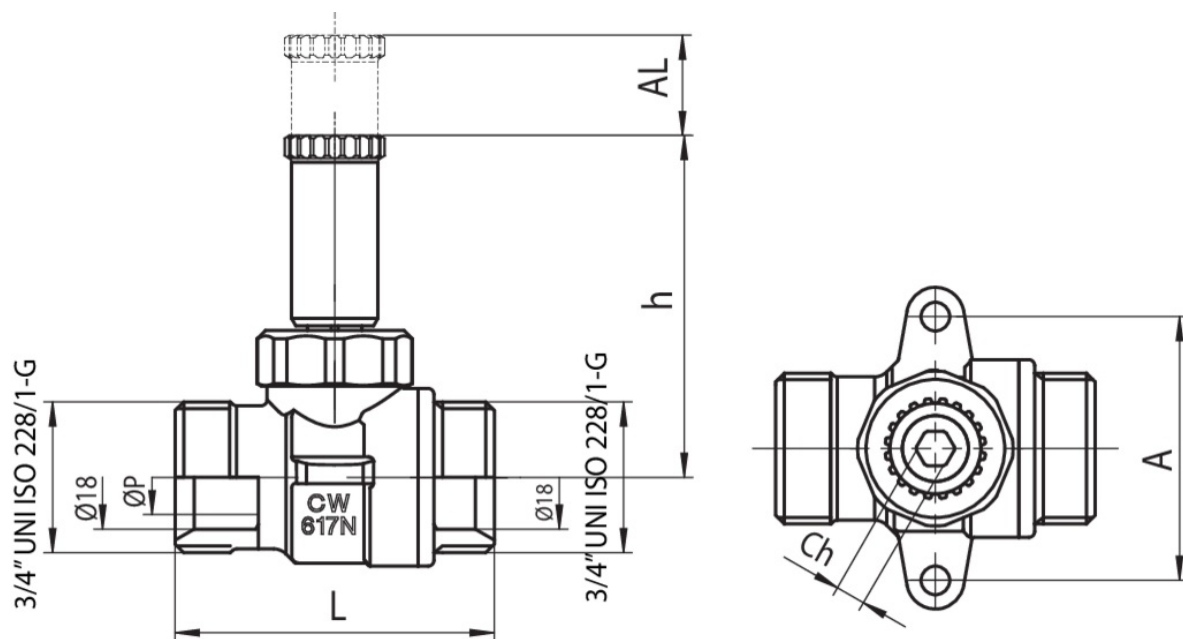

## 937 C

Robinet à boisseau sphérique pour gaz pour boîte d'inspection à encastrer art. 9362.

### Spécifications techniques

MISURA SIZE	DN	BOX	MASTER BOX	CODE	ØP	AL	A	CH	L	H	MOP	KG
3/4" x Ø18	15	8	64	937C040000	15	17	46	5	55,5	60	5	0,23