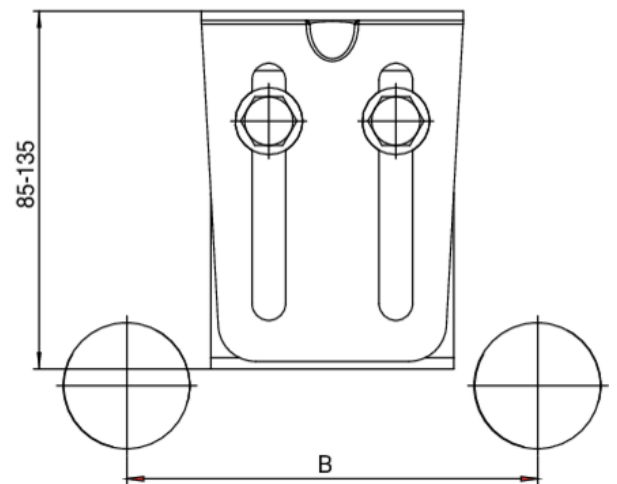

6712

Traverse murale réglable pour compteur G4.

Spécifications techniques

CODE	MASTER BOX	B	C	LMIN	LMAX	KG
671200000	25	110	70	85	135	0,32

Applications

GAS