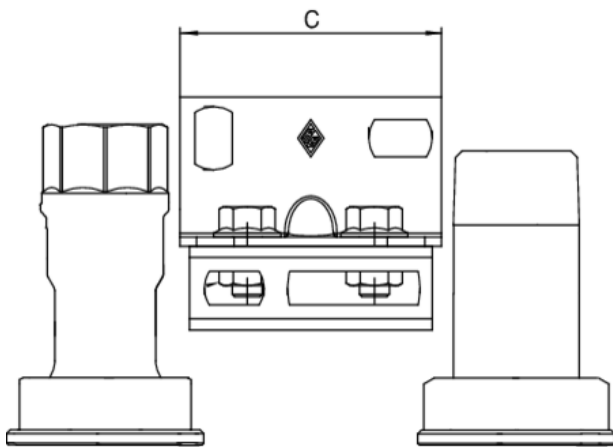

6712

Traverse murale réglable pour compteur G4.

Spécifications techniques

CODE	MASTER BOX	B	C	LMIN	LMAX	KG
671200000	25	110	70	85	135	0,32

Applications

GAS