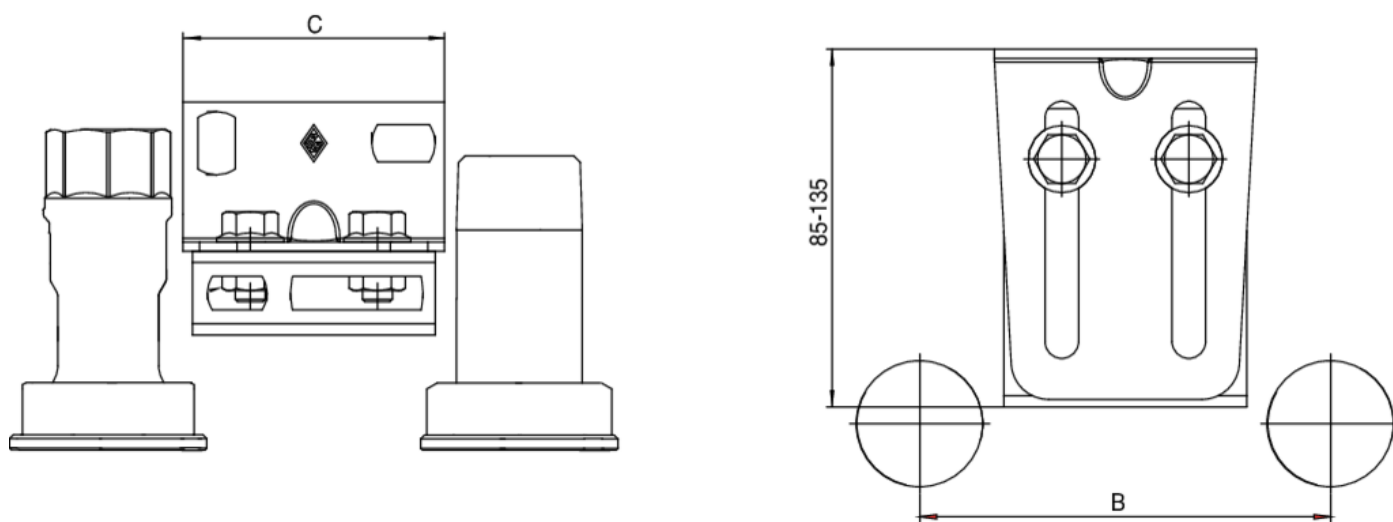

6712

Traverse murale réglable pour compteur G4.

Spécifications techniques

CODE	MASTER BOX	B	C	LMIN	LMAX	KG
671200000	25	110	70	85	135	0,32

Applications

GAS