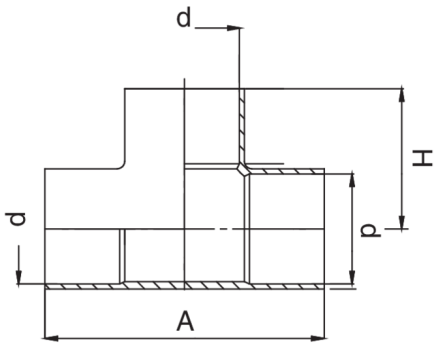

RG5130

Té F/F.

Spécifications techniques

D	BAG	MASTER BOX	CODE	A	H
22	10	70	RG5130022022022	54	30
28	10	40	RG5130028028028	70	35
35	5	40	RG5130035035035	84	45
42	5	20	RG5130042042042	100	56
54	1	10	RG5130054054054	122	65
64	1	5	RG5130064064064	140	70
133	1	10	RG5130133133133	261	130