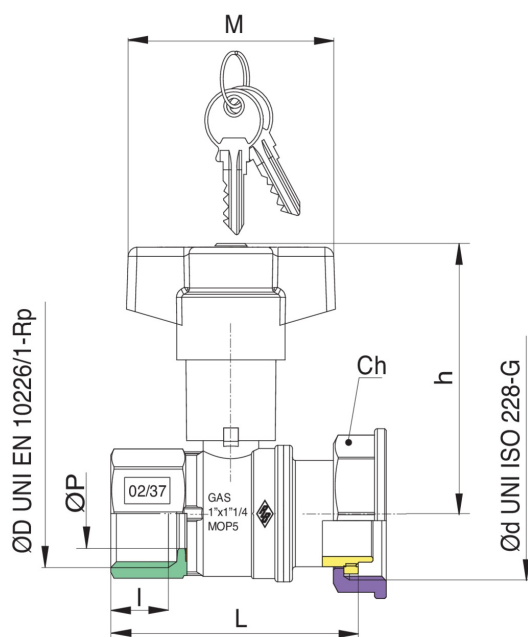

CLICK-SFER

967 C CLICK-SFER PATENTED

Robinet à boisseau sphérique pour compteur à gaz, avec connexion pour console en fer, avec serrure de sécurité, extractible et remplaçable.

Spécifications techniques

ØD X ØD	MASTER BOX	CODE	ØP	I	CH	L	H	M	MOP	KG
1/2" x 3/4"	25	967C260925	12	15	30	68	40,5	70	5	0,43
1/2" x 1"1/4	25	967C790925	12	15	46	68	40,5	70	5	0,52
3/4" x 1"1/4	25	967E280925	16	16,3	46	75	82,5	70	5	0,75
1" x 1"1/4	25	967E291925	22	19,1	46	82,5	83,5	70	5	0,70

Temperature range: -20°C +60°C.

Applications

GAS

MULTIUTILITY ONLY