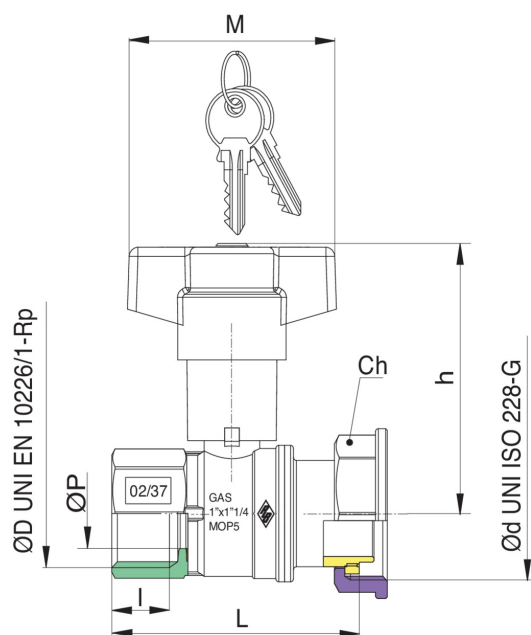

CLICK-SFER

967 C CLICK-SFER PATENTED

Robinet à boisseau sphérique pour compteur à gaz, avec connexion pour console en fer, avec serrure de sécurité, extractible et remplaçable.

Spécifications techniques

ØD X ØD	MASTER BOX	CODE	ØP	I	CH	L	H	M	MOP	KG
1/2" x 3/4"	25	967C260925	12	15	30	68	40,5	70	5	0,43
1/2" x 1"1/4	25	967C790925	12	15	46	68	40,5	70	5	0,52
3/4" x 1"1/4	25	967E280925	16	16,3	46	75	82,5	70	5	0,75
1" x 1"1/4	25	967E291925	22	19,1	46	82,5	83,5	70	5	0,70

Temperature range: -20°C +60°C.

Applications

GAS

MULTIUTILITY ONLY