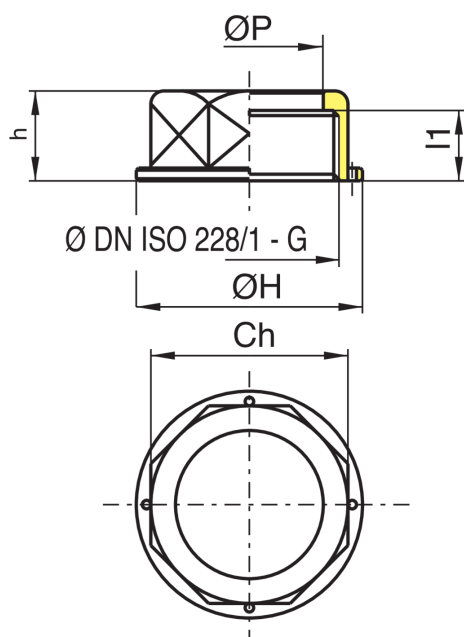

9574

Écrou pour compteur à gaz.

Spécifications techniques

| TAILLE | DN | BOX | MASTER BOX | CODE | ØH | I1 | CH | ØP | H | KG |
|--------|----|-----|------------|------------|------|------|----|------|----|------|
| 1"1/4 | 32 | 25 | 150 | 9574070000 | 52,8 | 14,5 | 46 | 34,5 | 18 | 0,09 |
| 2" | 50 | 15 | 90 | 9574100000 | 71 | 18 | 63 | 49,5 | 22 | 0,15 |
| 2"1/2 | 65 | 10 | 20 | 9574120000 | 88 | 19,5 | 80 | 61 | 25 | 0,27 |