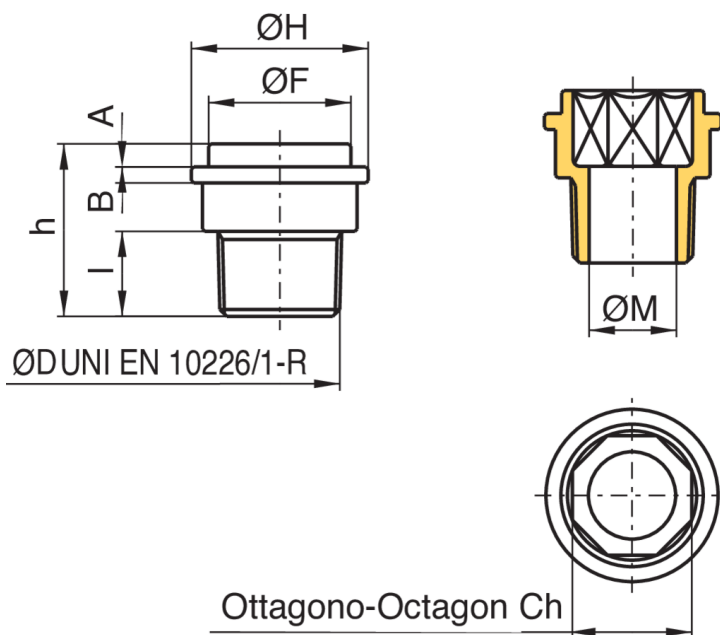

9571

Raccord pour compteur à gaz.

## Spécifications techniques

TAILLE	DN	BOX	MASTER BOX	CODE	A	B	ØF	ØH	H	ØM	I	CH	KG
3/4"	20	50	100	9571050000	5	3,5	31	38,5	37,5	19	18,5	28	0,09
1"	25	50	100	9571060000	5	3,5	31	38,5	41	25	19,1	-	0,11
1"1/2	40	15	30	9571080000	7	5	46	55	48	38	21,4	-	0,26
2"	50	10	20	9571100000	7	5	59	71	54	50	25,7	-	0,41