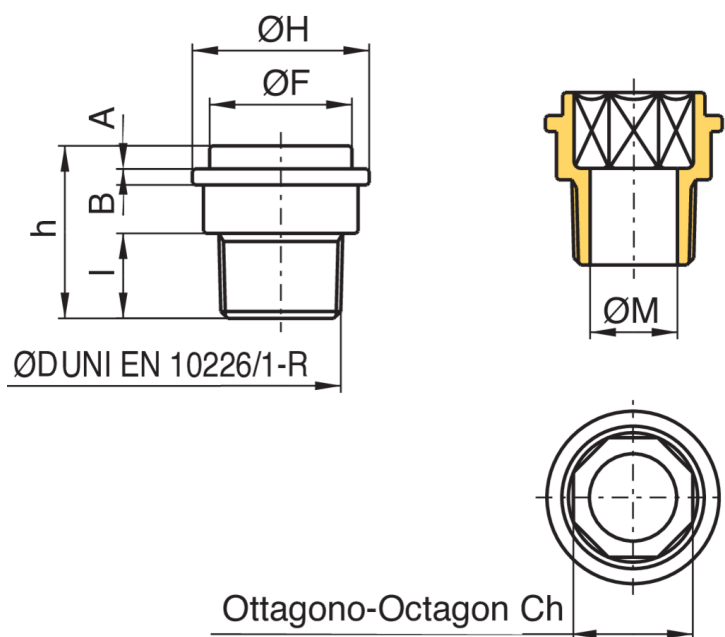

9571

Raccord pour compteur à gaz.

Spécifications techniques

| TAILLE | DN | BOX | MASTER BOX | CODE | A | B | ØF | ØH | H | ØM | I | CH | KG |
|--------|----|-----|------------|------------|---|-----|----|------|------|----|------|----|------|
| 3/4" | 20 | 50 | 100 | 9571050000 | 5 | 3,5 | 31 | 38,5 | 37,5 | 19 | 18,5 | 28 | 0,09 |
| 1" | 25 | 50 | 100 | 9571060000 | 5 | 3,5 | 31 | 38,5 | 41 | 25 | 19,1 | - | 0,11 |
| 1"1/2 | 40 | 15 | 30 | 9571080000 | 7 | 5 | 46 | 55 | 48 | 38 | 21,4 | - | 0,26 |
| 2" | 50 | 10 | 20 | 9571100000 | 7 | 5 | 59 | 71 | 54 | 50 | 25,7 | - | 0,41 |