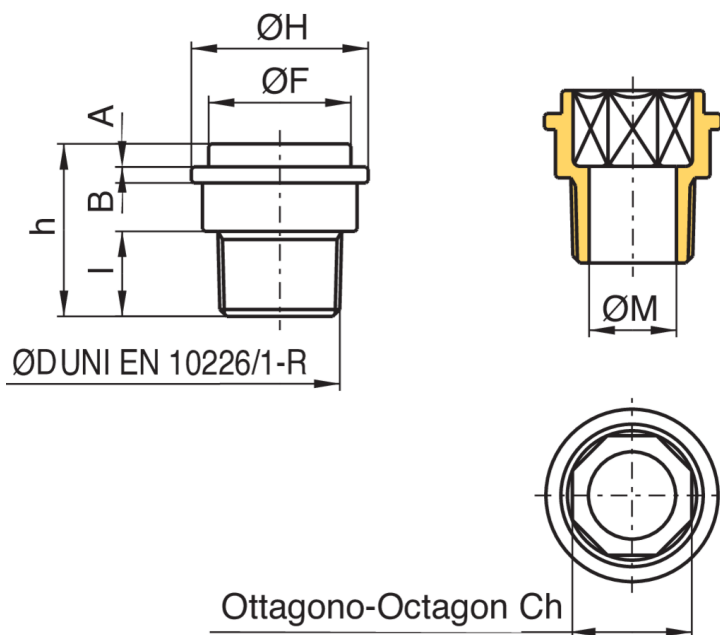

9571

Raccord pour compteur à gaz.

Spécifications techniques

TAILLE	DN	BOX	MASTER BOX	CODE	A	B	ØF	ØH	H	ØM	I	CH	KG
3/4"	20	50	100	9571050000	5	3,5	31	38,5	37,5	19	18,5	28	0,09
1"	25	50	100	9571060000	5	3,5	31	38,5	41	25	19,1	-	0,11
1"1/2	40	15	30	9571080000	7	5	46	55	48	38	21,4	-	0,26
2"	50	10	20	9571100000	7	5	59	71	54	50	25,7	-	0,41