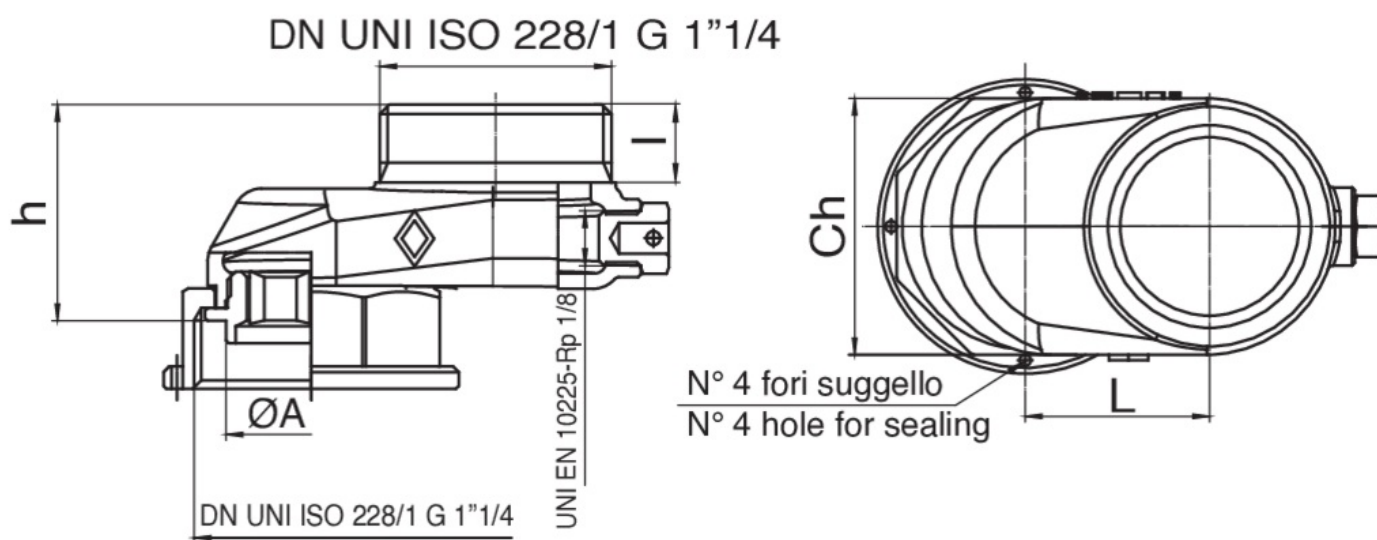

9563

Adaptateur pour compteur à gaz avec de prise pression
(entre-axes 33-77 mm).

Spécifications techniques

ØD X ØD	BOX	MASTER BOX	CODE	ØA	CH	L	I	H	KG
1"1/4 x 1"1/4	20	40	9563290002	30,5	46	33	14	38,8	0,33
1"1/4 x 1"1/4	15	30	9563350003	30,5	46	77	14	38,8	0,45