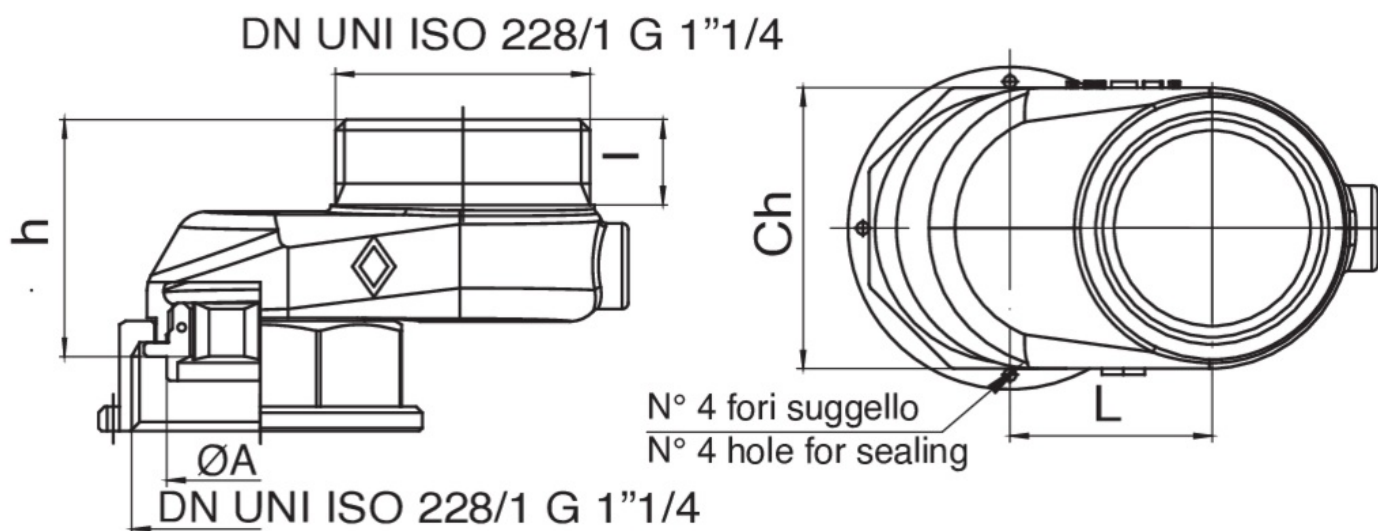

## 9463

Adaptateur pour compteur gaz (entre-axes 33-77 mm).

### Spécifications techniques

ØD X ØD	BOX	MASTER BOX	CODE	ØA	CH	L	I	H	KG
1"1/4 x 1"1/4	30	60	9463290002	30,5	46	33	14	38,8	0,34
1"1/4 x 1"1/4	15	30	9463350003	30,5	46	77	14	38,8	0,46