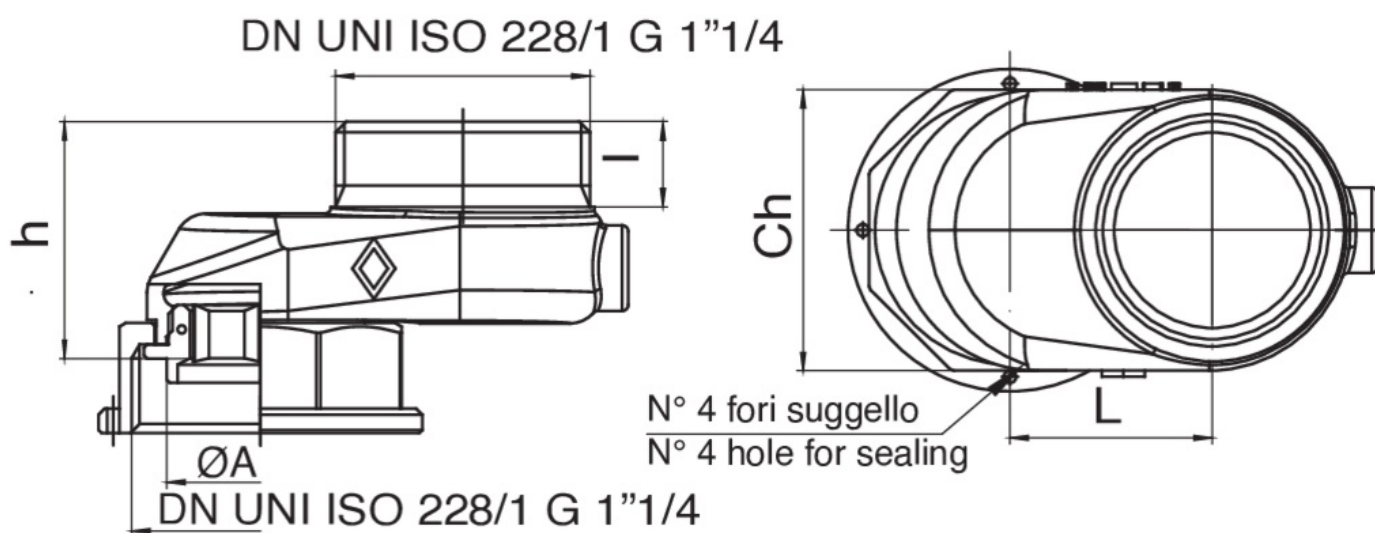

## 9463

Adaptateur pour compteur gaz (entre-axes 33-77 mm).

### Spécifications techniques

ØD X ØD	BOX	MASTER BOX	CODE	ØA	CH	L	I	H	KG
1"1/4 x 1"1/4	30	60	9463290002	30,5	46	33	14	38,8	0,34
1"1/4 x 1"1/4	15	30	9463350003	30,5	46	77	14	38,8	0,46