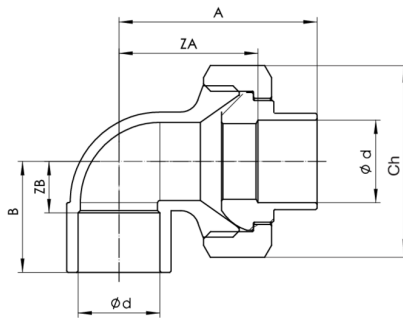

B40980

Coude 90° 3 pièces, F/filetage mâle + joint.

Spécifications techniques

Ø D X R	BAG	MASTER BOX	CODE	A	B	ZA	ZB	I	CH
28 x 1"	5	30	B40980B01028000	69,2	35,5	56,5	16,4	12,7	46

Applications