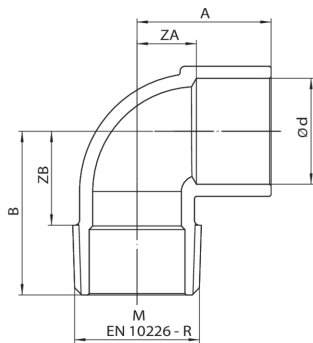

RB4092

Coude 90° F/filetage mâle.

Spécifications techniques

Ø X M	BAG	MASTER BOX	CODE	A	B	ZA	ZB
10 x 3/8"	10	200	RB4092A38010000	18	23	10,2	12
12 x 3/8"	10	250	RB4092A38012000	18	23	9,3	13,1
12 x 1/2"	10	250	RB4092A12012000	21,5	26	13,5	16
14 x 1/2"	10	250	RB4092A12014000	20	23	9,3	12,3
15 x 3/8"	10	200	RB4092A38015000	24	25	13,4	15,1
15 x 1/2"	10	200	RB4092A12015000	21,5	32,5	10,9	19,1
16 x 1/2"	10	150	RB4092A12016000	22,5	30,5	11,8	16,5
18 x 1/2"	10	150	RB4092A12018000	22	27	9	13,1
18 x 3/4"	10	100	RB4092A34018000	28	31	15,4	18
22 x 1/2"	10	100	RB4092A12022000	26	31	10,6	18,5
22 x 3/4"	10	100	RB4092A34022000	28	34	12,4	19,5
22 x 1"	5	75	RB4092B01022000	30,5	36	14,5	20
28 x 3/4"	10	100	RB4092A34028000	33	36,5	14,6	22,5
28 x 1"	10	50	RB4092B01028000	39	36,5	20,6	25
35 x 1"1/4	5	50	RB4092B14035000	43,5	46	20,5	28,7