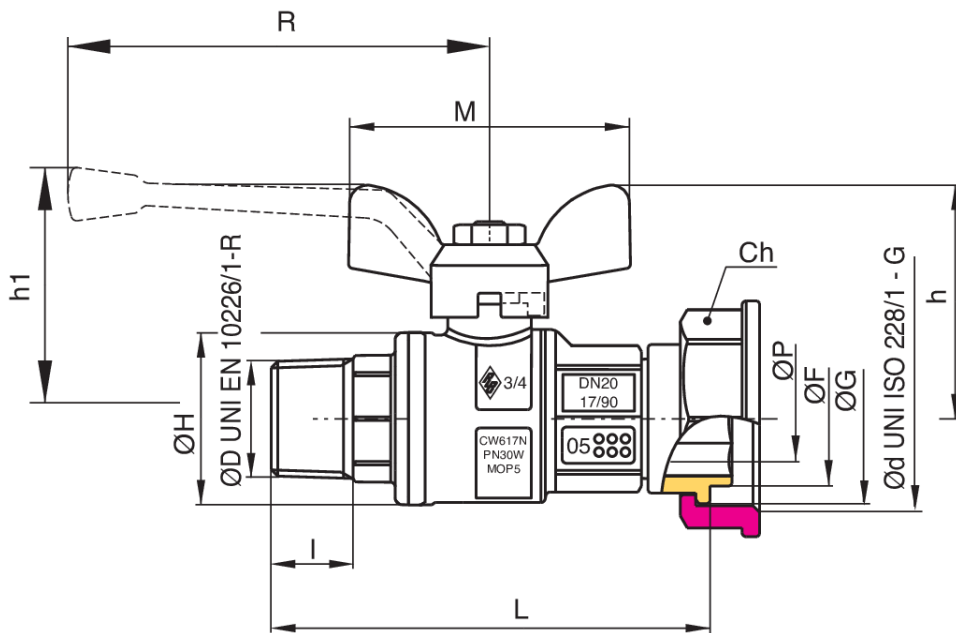

9041

Robinet à boisseau sphérique à passage total pour gaz taraudée mâle, avec raccord pour compteur à gaz et poignée à papillon en aluminium.

Spécifications techniques

| ØD X ØD | BOX | MASTER BOX | CODE | ØP | ØF | ØG | I | R | H | H1 | L | M | ØH | CH | MOP | KG |
|-----------------|-----|------------|------------|----|----|------|------|-----|----|------|-----|----|----|----|-----|------|
| 3/4" x 1"1/4 | 6 | 12 | 9041280000 | 20 | 31 | 39,5 | 16,3 | - | 53 | - | 98 | 64 | 39 | 46 | 5 | 0,53 |
| **1"1/4 x 1"1/4 | 6 | 12 | 9041070000 | 25 | 31 | 39,5 | 21,4 | - | 57 | - | 102 | 64 | 49 | 63 | 5 | 0,72 |
| 1" x 1"1/4 | 6 | 12 | 9041290000 | 25 | 31 | 39,5 | 19,1 | - | 57 | - | 114 | 64 | 49 | 46 | 5 | 0,74 |
| *2" x 2" | 2 | 4 | 9041100000 | 40 | 46 | 57 | 21,4 | 160 | - | 85,5 | 143 | - | 73 | 63 | 5 | 1,80 |
| *2" 1/2 x 2"1/2 | 2 | 4 | 9041120000 | 50 | 59 | 72,5 | 25,7 | 170 | - | 104 | 163 | - | 87 | 80 | 5 | 2,91 |

Temperature range: -20°C +60°C.

* Version with aluminium handle.

** The 1"1/4 size has male threaded body and female threaded end connection.

Applications

GAS