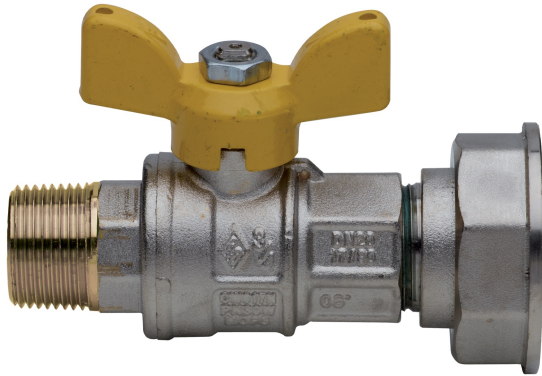

9041

Robinet à boisseau sphérique à passage total pour gaz taraudée mâle, avec raccord pour compteur à gaz et poignée à papillon en aluminium.

Spécifications techniques

| ØD X ØD | BOX | MASTER BOX | CODE | ØP | ØF | ØG | I | R | H | H1 | L | M | ØH | CH | MOP | KG |
|-----------------|-----|------------|------------|----|----|------|------|-----|----|------|-----|----|----|----|-----|------|
| 3/4" x 1"1/4 | 6 | 12 | 9041280000 | 20 | 31 | 39,5 | 16,3 | - | 53 | - | 98 | 64 | 39 | 46 | 5 | 0,53 |
| **1"1/4 x 1"1/4 | 6 | 12 | 9041070000 | 25 | 31 | 39,5 | 21,4 | - | 57 | - | 102 | 64 | 49 | 63 | 5 | 0,72 |
| 1" x 1"1/4 | 6 | 12 | 9041290000 | 25 | 31 | 39,5 | 19,1 | - | 57 | - | 114 | 64 | 49 | 46 | 5 | 0,74 |
| *2" x 2" | 2 | 4 | 9041100000 | 40 | 46 | 57 | 21,4 | 160 | - | 85,5 | 143 | - | 73 | 63 | 5 | 1,80 |
| *2" 1/2 x 2"1/2 | 2 | 4 | 9041120000 | 50 | 59 | 72,5 | 25,7 | 170 | - | 104 | 163 | - | 87 | 80 | 5 | 2,91 |

Temperature range: -20°C +60°C.

* Version with aluminium handle.

** The 1"1/4 size has male threaded body and female threaded end connection.

Applications

GAS