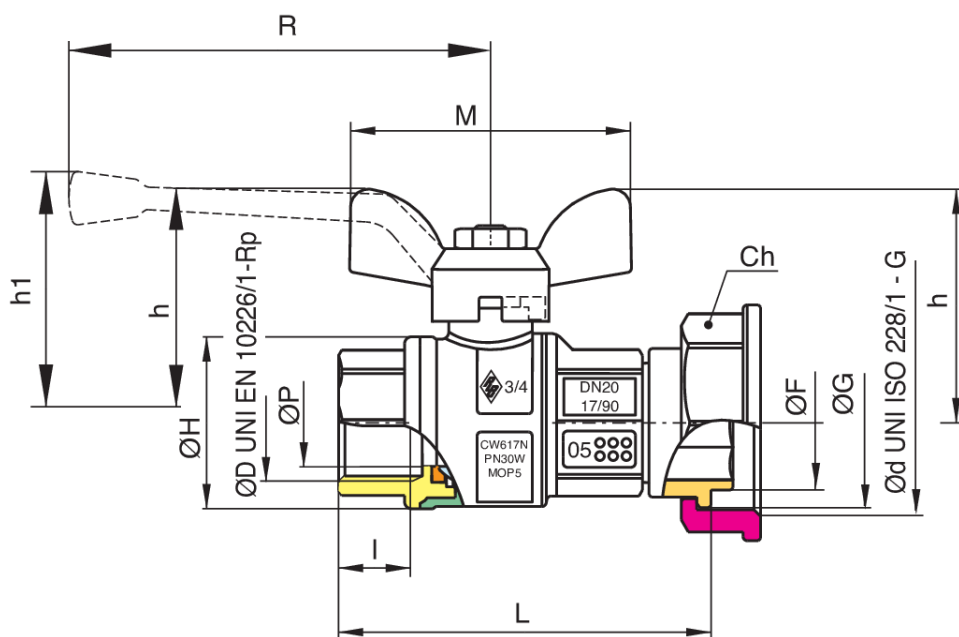

## 9040

Robinet à boisseau sphérique à passage total pour gaz taraudée femelle, avec raccord pour compteur à gaz et poignée à papillon en aluminium.

### Spécifications techniques

ØD X ØD	BOX	MASTER BOX	CODE	ØP	ØF	ØG	ØH	M	I	R	H	H1	L	CH	MOP	KG
3/4" x 1"1/4	6	12	9040280000	20	31	39,5	39	64	16,3	-	53	-	85	46	5	0,50
1" x 1"1/4	6	12	9040290000	25	31	39,5	49	64	19,1	-	57	-	102	46	5	0,70
*1" 1/2 x 2"	2	4	9040690000	40	46	57	73	-	21,4	160	-	85,5	130	63	5	1,82
*2" x 2"1/2	2	4	9040700000	50	59	72,5	87	-	25,7	170	-	103,5	151	80	5	2,67

Temperature range: -20°C +60°C.

\*Version with aluminium handle.