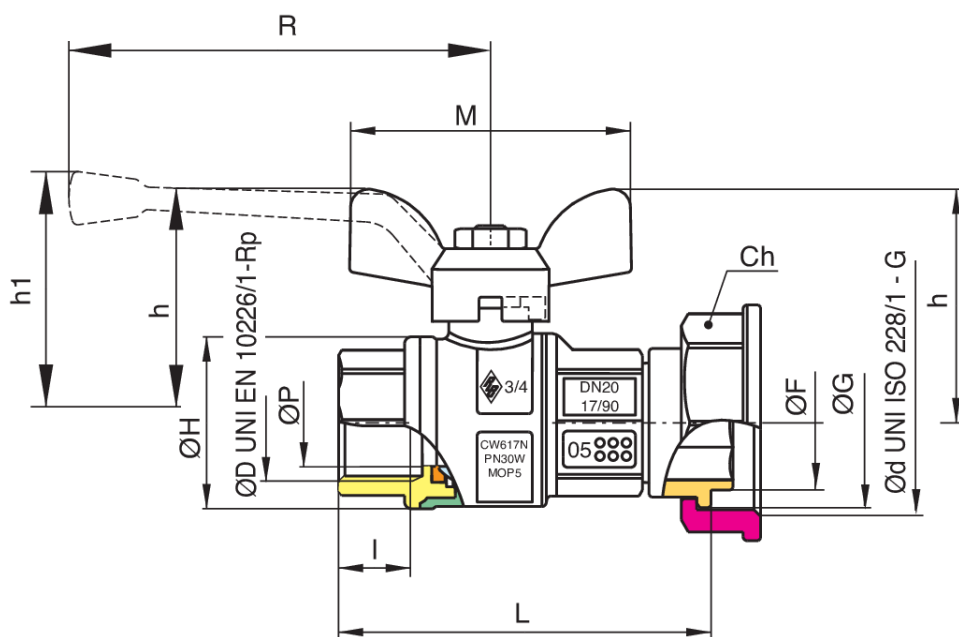

9040

Robinet à boisseau sphérique à passage total pour gaz taraudée femelle, avec raccord pour compteur à gaz et poignée à papillon en aluminium.

Spécifications techniques

ØD X ØD	BOX	MASTER BOX	CODE	ØP	ØF	ØG	ØH	M	I	R	H	H1	L	CH	MOP	KG
3/4" x 1"1/4	6	12	9040280000	20	31	39,5	39	64	16,3	-	53	-	85	46	5	0,50
1" x 1"1/4	6	12	9040290000	25	31	39,5	49	64	19,1	-	57	-	102	46	5	0,70
*1" 1/2 x 2"	2	4	9040690000	40	46	57	73	-	21,4	160	-	85,5	130	63	5	1,82
*2" x 2"1/2	2	4	9040700000	50	59	72,5	87	-	25,7	170	-	103,5	151	80	5	2,67

Temperature range: -20°C +60°C.

*Version with aluminium handle.

Applications

GAS