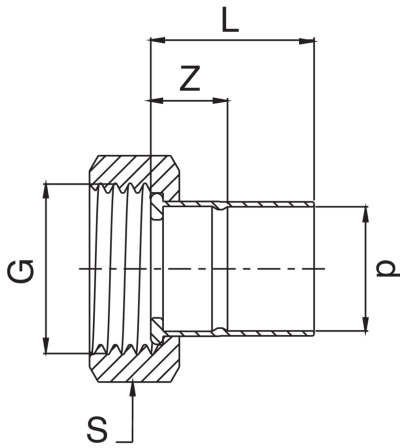

B5359G

Raccord droit avec écrou en laiton filetage femelle.

Spécifications techniques

D X G	BAG	MASTER BOX	CODE	L MIN	S	Z
10 x 1/2"	10	200	B5359GA12010000	20	24	12
12 x 1/2"	10	250	B5359GA12012000	20	24	11
12 x 3/4"	10	100	B5359GA34012000	20	30	11
14 x 1/2"	10	250	B5359GA12014000	20	24	10
14 x 3/4"	25	250	B5359GA34014000	20	30	10
15 x 1/2"	10	250	B5359GA12015000	20	24	10
15 x 3/4"	10	200	B5359GA34015000	20	30	10
16 x 3/4"	10	200	B5359GA34016000	20	30	10
18 x 3/4"	10	150	B5359GA34018000	22	30	10
18 x 1"	10	100	B5359GB01018000	22	37	10
22 x 1"	10	100	B5359GB01022000	25	37	10
28 x 1"1/4	10	50	B5359GB14028000	28	46	10