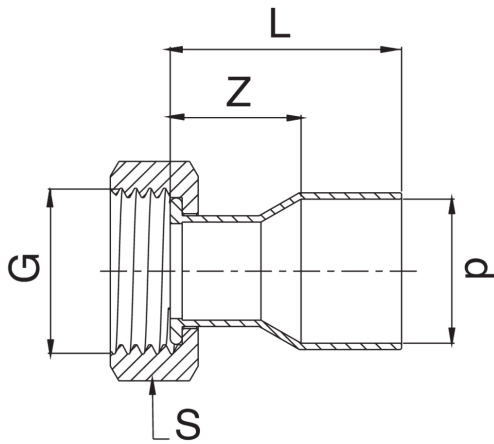

**B5358G**

Raccord droit avec écrou en laiton filetage femelle.

Spécifications techniques

D X G	BAG	MASTER BOX	CODE	L MIN	S	Z
12 x 3/8"	10	150	B5358GA38012000	22	21	13
12 x 1/2"	10	250	B5358GA12012000	25	24	16
12 x 3/4"	10	200	B5358GA34012000	25	30	16
14 x 1/2"	10	250	B5358GA12014000	25	24	14
14 x 3/4"	10	200	B5358GA34014000	26	30	15
15 x 1/2"	10	250	B5358GA12015000	25	24	14
15 x 3/4"	10	200	B5358GA34015000	27	30	16
16 x 1/2"	10	200	B5358GA12016000	25	24	14
16 x 3/4"	10	200	B5358GA34016000	27	30	16
18 x 3/4"	10	150	B5358GA34018000	28	30	15
18 x 1"	10	100	B5358GB01018000	31	37	18
22 x 3/4"	10	150	B5358GA34022000	34	30	19
22 x 1"	10	100	B5358GB01022000	35	37	20
28 x 1"1/4	10	50	B5358GB14028000	39	46	21
54 x 2"	1	16	B5358GC02054000	67	64	35