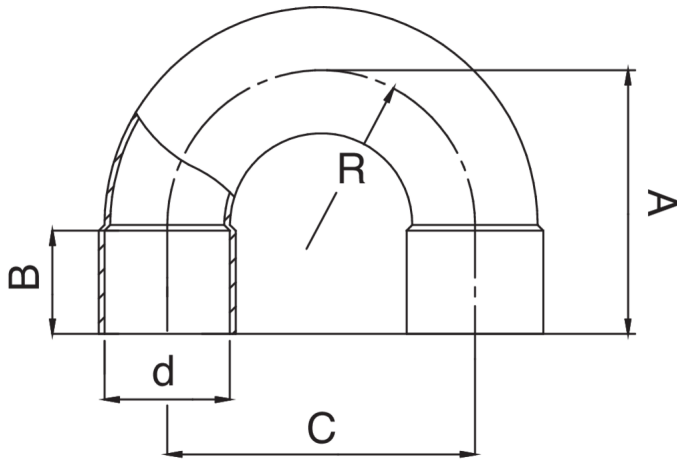

RR5060

Coude 180° F/F.

Spécifications techniques

D	BAG	MASTER BOX	CODE	A	B MIN	C	R
10	10	300	RR5060010010000	24,5	7,8	30	15
12	10	250	RR5060012012000	27	8,6	36	18
14	10	200	RR5060014014000	35	10,6	45	22,5
15	10	100	RR5060015015000	30,5	10,6	45	22,5
16	10	150	RR5060016016000	35	10,6	48	24
18	10	150	RR5060018018000	39,5	12,6	54	27
22	10	60	RR5060022022000	47	15,4	66	32
28	5	60	RR5060028028000	59	18,4	84	42
35	5	30	RR5060035035000	93	23	140	47,5
42	1	12	RR5060042042000	112	27	168	84
54	1	6	RR5060054054000	140	32	216	108