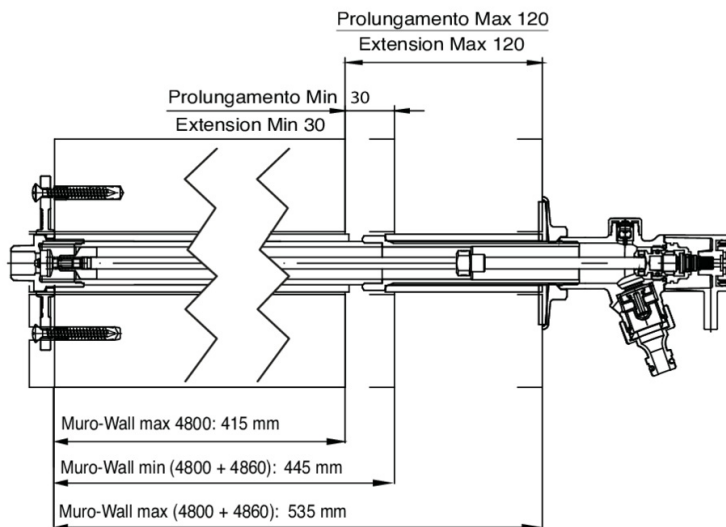

4860

Équipement pour robinet antigel FROZEN 4800 et 4810.

Spécifications techniques

TAILLE	DN	BOX	MASTER BOX	CODE	ESTENSIONE CON UNA PROLUNGA - LENGHT OF ONE EXTENSION - MIN	ESTENSIONE CON UNA PROLUNGA - LENGHT OF ONE EXTENSION - MAX	ESTENSIONE CON DUE PROLUNGHE - LENGHT OF TWO EXTENSION - MIN	ESTENSIONE CON DUE PROLUNGHE - LENGHT OF TWO EXTENSION - MAX	KG	N°MAX PROLUNGAMENTI - MAX NUMBER OF EXTENSIONS
1/2"-3/4"	15-20	1	8	4860040000	30	120	150	240	0,35	2