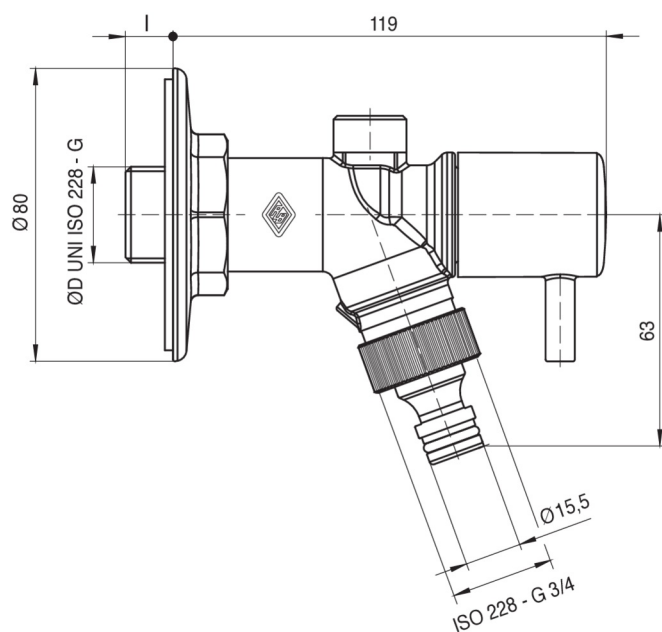

4801

Robinet antigel d'extérieur, avec purge automatique et levier chromé.

Spécifications techniques

TAILLE	DN	BOX	MASTER BOX	CODE	ØP	I	KV	PN	KG
1/2"	15	1	8	480104000	12	12	2,4	10	0,66
3/4"	20	1	8	480105000	12	12	2,4	10	0,64