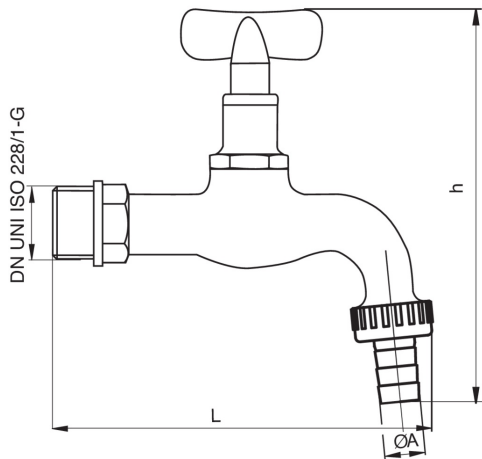

4974

Robinet à boisseau sphérique, chromé, avec porte caoutchouc et clef amovible.

Spécifications techniques

L	H	ØA	KV	PN	KG
122	133	15,5	5,6	10	0,20

Applications