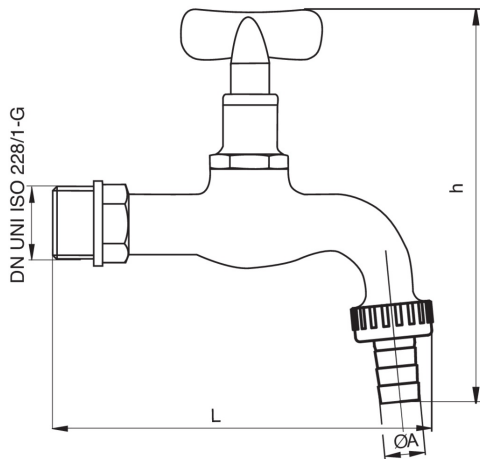

4974

Robinet à boisseau sphérique, chromé, avec porte caoutchouc et clef amovible.

Spécifications techniques

L	H	ØA	KV	PN	KG
122	133	15,5	5,6	10	0,20

Applications