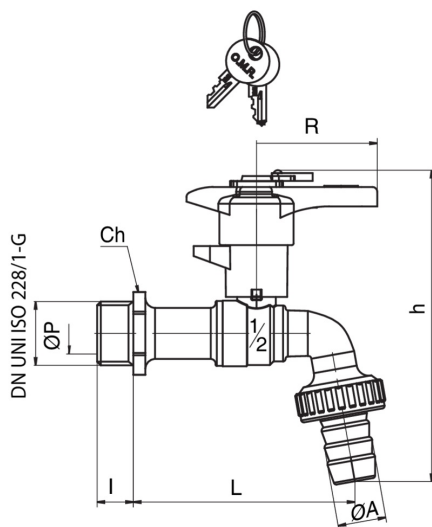

4914

Robinet à boisseau sphérique pour arrosage avec port-tuyeau et manette avec serrure.

Spécifications techniques

TAILLE	DN	BOX	MASTER BOX	CODE	ØP	I	CH	L	ØA	H	R	PN	KG
1/2"	15	10	40	4914040005	10	12	25	80	15,5	116,5	50	30	0,28