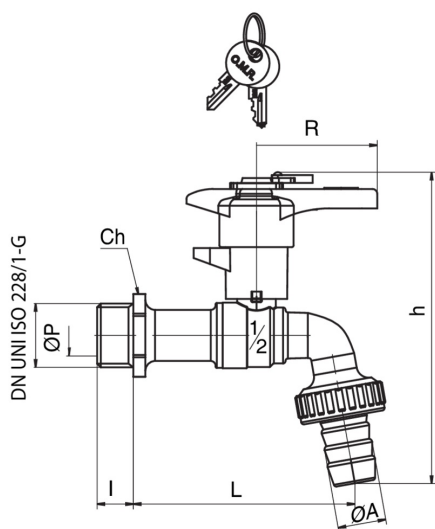

## 4914

Robinet à boisseau sphérique pour arrosage avec port-tuyeau et manette avec serrure.

### Spécifications techniques

TAILLE	DN	BOX	MASTER BOX	CODE	ØP	I	CH	L	ØA	H	R	PN	KG
1/2"	15	10	40	4914040005	10	12	25	80	15,5	116,5	50	30	0,28

Temperature range: -20°C +90°C.