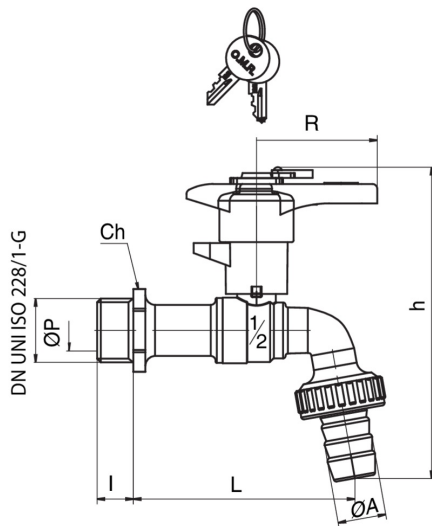

## 4914

Robinet à boisseau sphérique pour arrosage avec port-tuyeau et manette avec serrure.

### Spécifications techniques

TAILLE	DN	BOX	MASTER BOX	CODE	ØP	I	CH	L	ØA	H	R	PN	KG
1/2"	15	10	40	4914040005	10	12	25	80	15,5	116,5	50	30	0,28

Temperature range: -20°C +90°C.