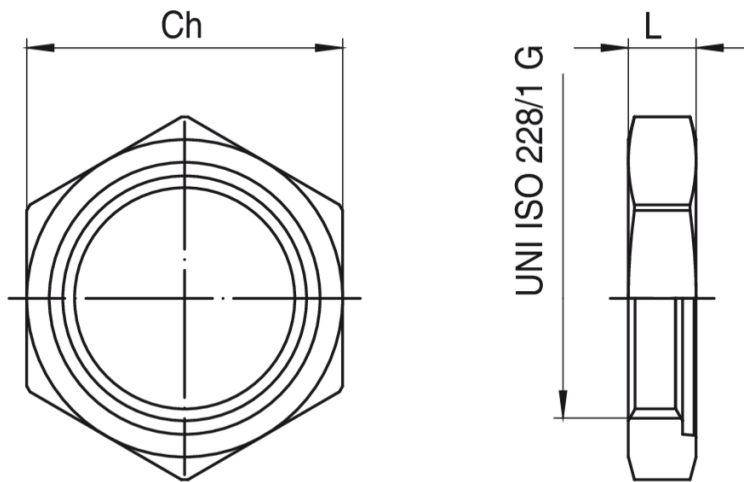

6623GHIO

Bague de régulation

Spécifications techniques

TAILLE	DN	BOX	MASTER BOX	CODE	CH	L	KG
3/4"	8	200	400	662305GHIO	35	7,5	0,03
1"	15	200	400	662306GHIO	39	7,5	0,03

Applications

DRINKING WATER

HEATING

HVAC