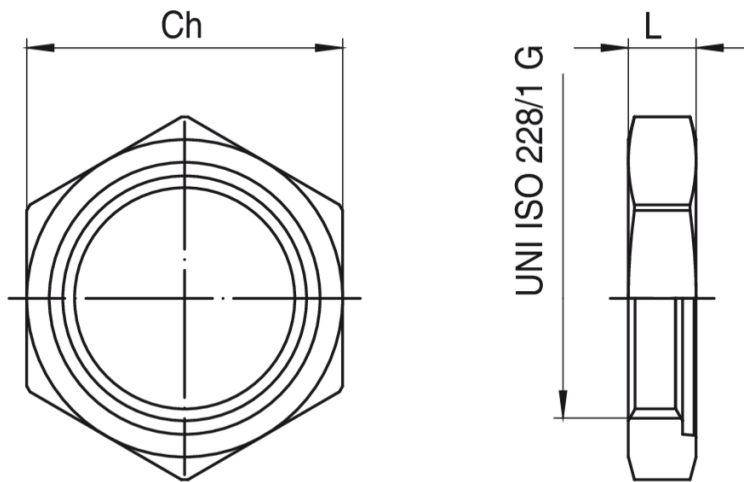

Spécifications techniques

TAILLE	DN	BOX	MASTER BOX	CODE	CH	L	KG
3/4"	8	200	400	662305GHIO	35	7,5	0,03
1"	15	200	400	662306GHIO	39	7,5	0,03