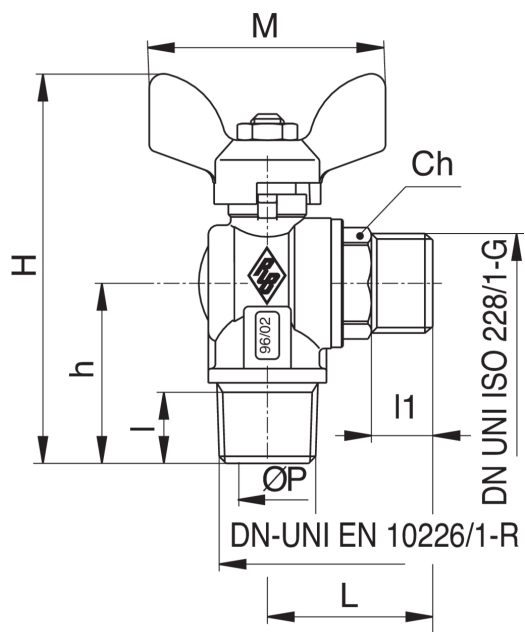

## 4587

Robinet à boisseau sphérique, à équerre, taraudée mâle avec connexion mâle, pour tuyau flexible métallique et poignée à papillon en aluminium.

### Spécifications techniques

TAILLE	DN	BOX	MASTER BOX	CODE	ØP	I	I1	L	H	H	CH	M	PN	KG
1/2" x 1/2"	15	20	80	4587040000	12,5	15	13	35	82	38	22	50	30	0,20

Temperature range: -15°C +120°C.