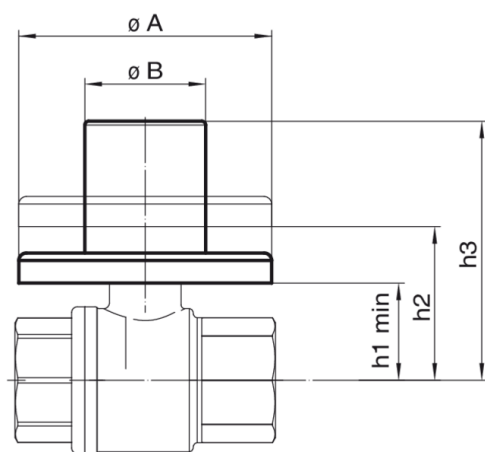

## 43F0

Capouchon chromé pour artt. 4291-4391-4491-509091.

**NEW**

### Spécifications techniques

ART.	DN	BOX	MASTER BOX	CODE	ØA	ØB	H1 MIN	H2	H3	KG
4291	1/2"	10	40	43F0040000	67	32	23	38	66	0,08
4291	3/4"	10	40	43F0040000	67	32	26	41	69	0,08
4391	1/2"	10	40	43F0040000	67	32	22,5	37,5	66	0,08
4391	3/4"	10	40	43F0040000	67	32	26	41	69	0,08
4391	1"	10	40	43F0040000	67	32	29,5	44,5	73	0,08
4491	1/2"	10	40	43F0040000	67	32	27	42	70	0,08
4491	3/4"	10	40	43F0040000	67	32	32,5	47,5	75	0,08
509091	16-18-20-26	10	40	43F0040000	67	32	22,5	37,5	66	0,08