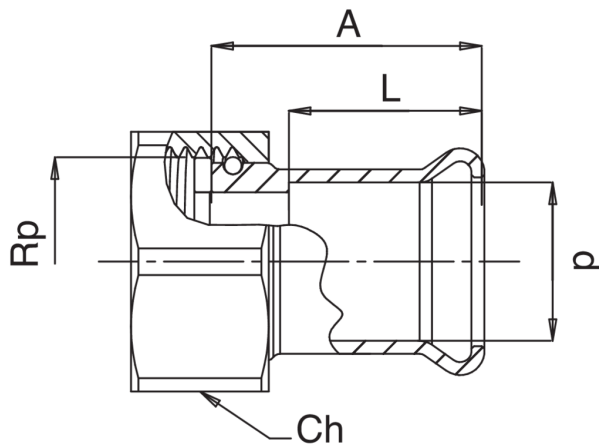

Raccord avec écrou en laiton F/filetage femelle.

## Spécifications techniques

D x Rp	BAG	MASTER BOX	CODE	A	CH	L
15 x 1/2"	5	100	CMF359A12015000	40	24	20
15 x 3/4"	5	100	CMF359A34015000	28	30	20
18 x 3/4"	5	100	CMF359A34018000	32	30	20
22 x 3/4"	5	100	CMF359A34022000	47	30	23
22 x 1"	5	100	CMF359B01022000	34	37	22
28 x 1"	5	80	CMF359B01028000	37	48,5	22
28 x 1 1/4	10	50	CMF359B14028000	31	46	23
28 x 1 1/2	5	30	CMF359B12028000	-	-	-
35 x 1 1/4	5	60	CMF359B14035000	47	56,5	27
35 x 1 1/2	5	30	CMF359B12035000	40	46	26
42 x 1 1/2	2	54	CMF359B12042000	52	61	30
54 x 2"	2	30	CMF359C02054000	64	71,5	35