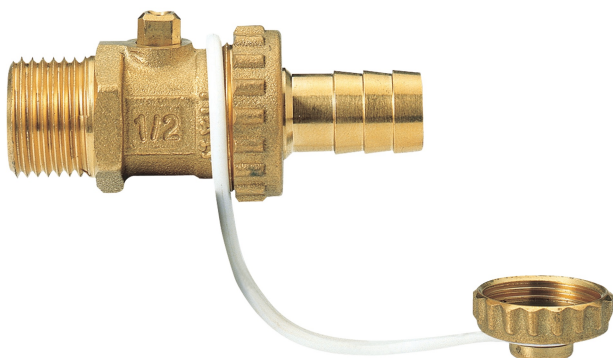

**9830**

Robinet à boisseau sphérique de vidange pour chaudière, sans poignée, avec bouchon et chaînette.

## Spécifications techniques

TAILLE	DN	BOX	MASTER BOX	CODE	L	H	KV	PN	KG
1/2"	15	20	80	9830040000	72	17,5	5,4	10	0,12