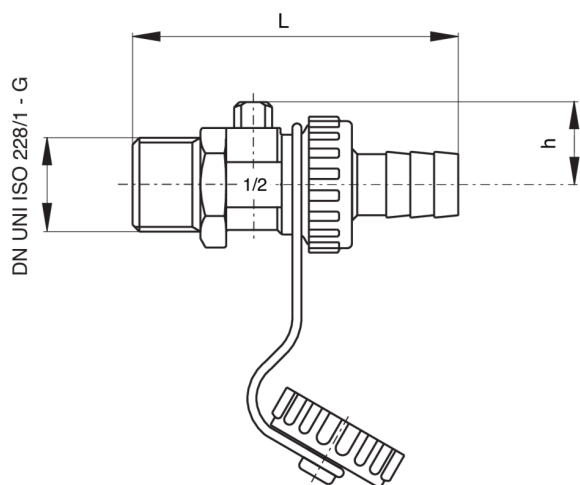

**9830**

Robinet à boisseau sphérique de vidange pour chaudière, sans poignée, avec bouchon et chaînette.

## Spécifications techniques

TAILLE	DN	BOX	MASTER BOX	CODE	L	H	KV	PN	KG
1/2"	15	20	80	9830040000	72	17,5	5,4	10	0,12