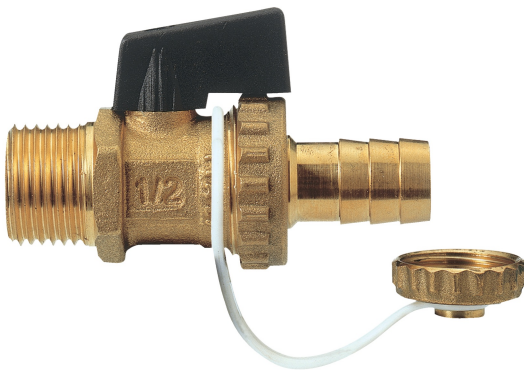

9820

Robinet à boisseau sphérique de vidange pour chaudière, avec poignée, bouchon et chaînette.

Spécifications techniques

| TAILLE | DN | BOX | MASTER BOX | CODE | L | H | KV | PN | KG |
|--------|----|-----|------------|------------|----|------|-----|----|------|
| 1/2" | 15 | 20 | 80 | 9820040000 | 72 | 29,5 | 5,4 | 10 | 0,12 |