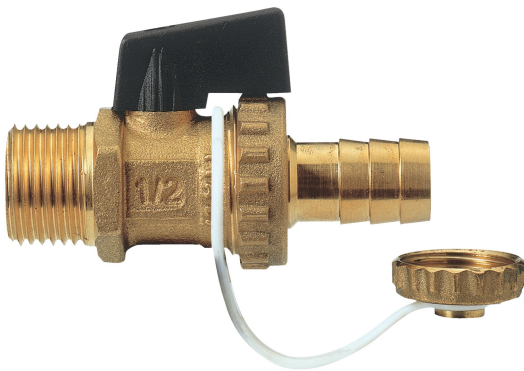

9820

Robinet à boisseau sphérique de vidange pour chaudière, avec poignée, bouchon et chaînette.

Spécifications techniques

TAILLE	DN	BOX	MASTER BOX	CODE	L	H	KV	PN	KG
1/2"	15	20	80	9820040000	72	29,5	5,4	10	0,12