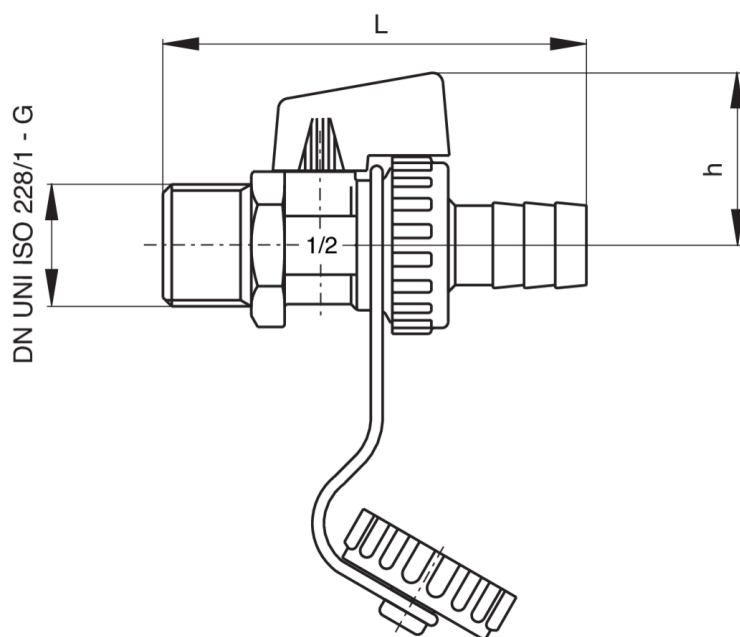

## 9820

Robinet à boisseau sphérique de vidange pour chaudière, avec poignée, bouchon et chaînette.

### Spécifications techniques

TAILLE	DN	BOX	MASTER BOX	CODE	L	H	KV	PN	KG
1/2"	15	20	80	9820040000	72	29,5	5,4	10	0,12