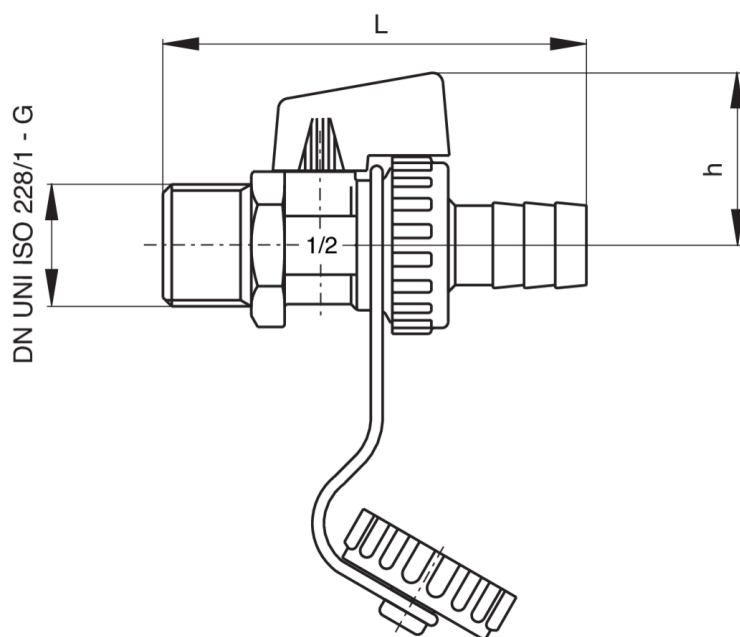

9820

Robinet à boisseau sphérique de vidange pour chaudière, avec poignée, bouchon et chaînette.

Spécifications techniques

TAILLE	DN	BOX	MASTER BOX	CODE	L	H	KV	PN	KG
1/2"	15	20	80	9820040000	72	29,5	5,4	10	0,12