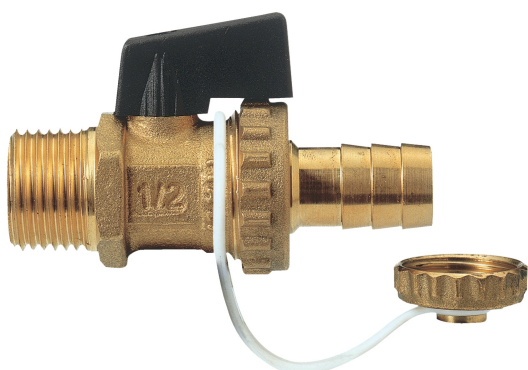

## 9820

Robinet à boisseau sphérique de vidange pour chaudière, avec poignée, bouchon et chaînette.

### Spécifications techniques

TAILLE	DN	BOX	MASTER BOX	CODE	L	H	KV	PN	KG
1/2"	15	20	80	9820040000	72	29,5	5,4	10	0,12