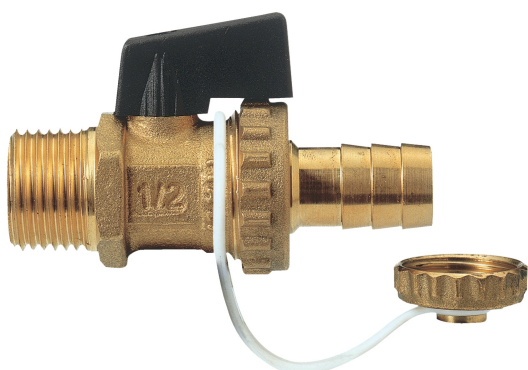

9820

Robinet à boisseau sphérique de vidange pour chaudière, avec poignée, bouchon et chaînette.

Spécifications techniques

TAILLE	DN	BOX	MASTER BOX	CODE	L	H	KV	PN	KG
1/2"	15	20	80	9820040000	72	29,5	5,4	10	0,12