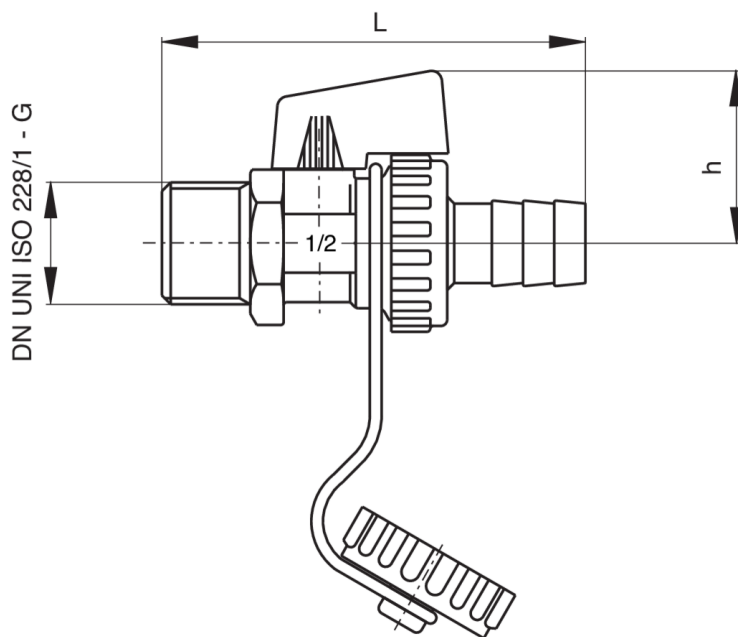

9820

Robinet à boisseau sphérique de vidange pour chaudière, avec poignée, bouchon et chaînette.

Spécifications techniques

| TAILLE | DN | BOX | MASTER BOX | CODE | L | H | KV | PN | KG |
|--------|----|-----|------------|------------|----|------|-----|----|------|
| 1/2" | 15 | 20 | 80 | 9820040000 | 72 | 29,5 | 5,4 | 10 | 0,12 |