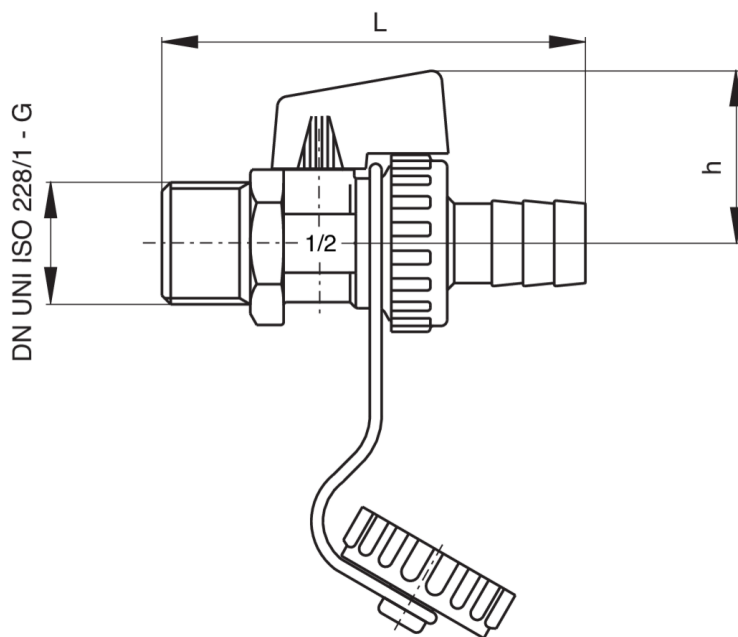

9820

Robinet à boisseau sphérique de vidange pour chaudière, avec poignée, bouchon et chaînette.

Spécifications techniques

TAILLE	DN	BOX	MASTER BOX	CODE	L	H	KV	PN	KG
1/2"	15	20	80	9820040000	72	29,5	5,4	10	0,12