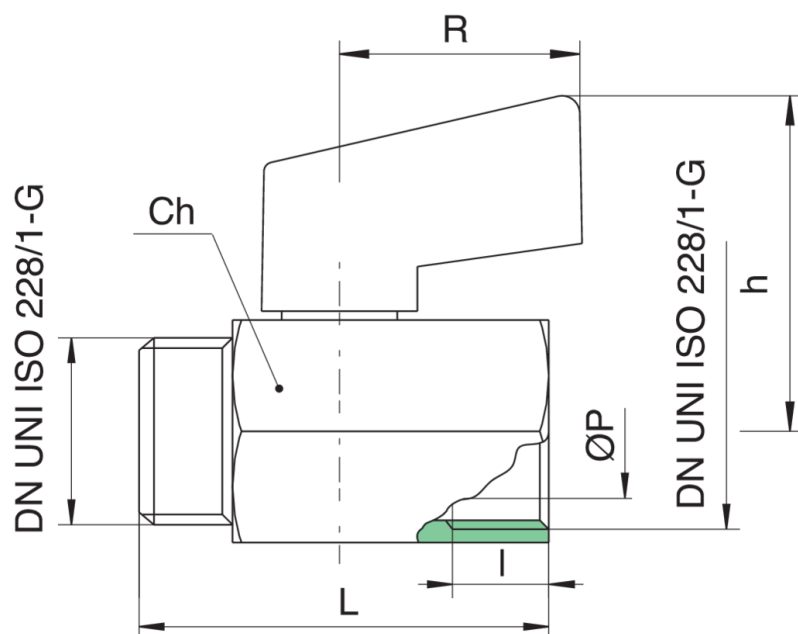

4031

Robinet à boisseau sphérique taraudée M/F, sablé et chromé, avec poignée.

Spécifications techniques

TAILLE	DN	BOX	MASTER BOX	CODE	ØP	I	L	H	R	CH	KV	PN	KG
1/4"	8	40	240	4031020000	8	10	41	36,5	27	21	4,3	10	0,10
3/8"	10	20	80	4031030000	8	10	41	36,5	27	21	2,7	10	0,09
1/2"	15	20	80	4031040000	10	11	46	37,7	27	25	5,4	10	0,14

Temperature range: -20°C +150°C.

Applications

DRINKING WATER

HEATING

HVAC

COMPRESSED AIR

INDUSTRIAL

MARINE