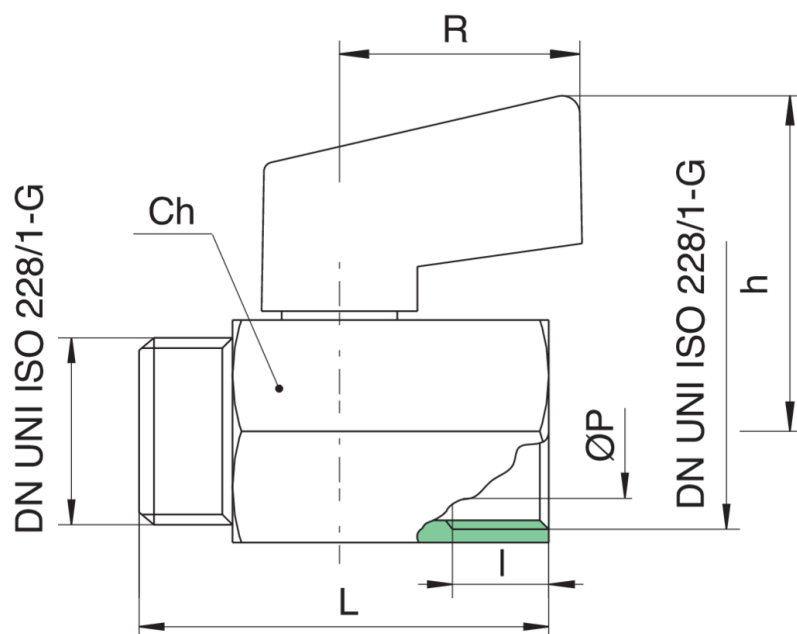

4031

Robinet à boisseau sphérique taraudée M/F, sablé et chromé, avec poignée.

Spécifications techniques

TAILLE	DN	BOX	MASTER BOX	CODE	ØP	I	L	H	R	CH	KV	PN	KG
1/4"	8	40	240	4031020000	8	10	41	36,5	27	21	4,3	10	0,10
3/8"	10	20	80	4031030000	8	10	41	36,5	27	21	2,7	10	0,09
1/2"	15	20	80	4031040000	10	11	46	37,7	27	25	5,4	10	0,14

Temperature range: -20°C +150°C.

Applications

DRINKING WATER

HEATING

HVAC

COMPRESSED AIR

INDUSTRIAL

MARINE