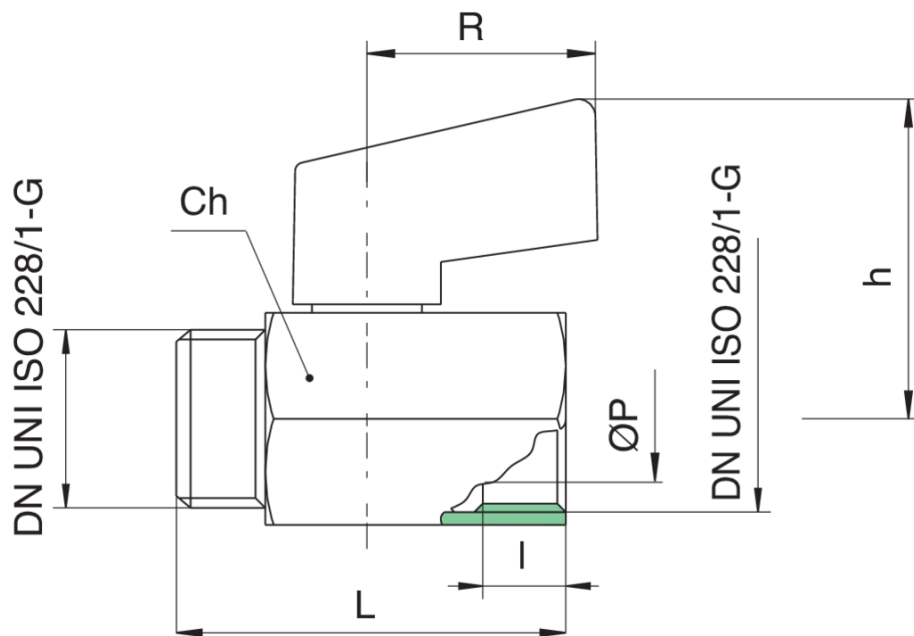

3931

Robinet à boisseau sphérique taraudée M/F, chromé, avec poignée.

Spécifications techniques

TAILLE	DN	BOX	MASTER BOX	CODE	ØP	I	L	H	R	CH	KV	PN	KG
1/4"	8	40	240	3931020000	8	10	41	36,5	27	21	4,3	10	0,10
3/8"	10	40	240	3931030000	8	10	41	36,5	27	21	2,7	10	0,09
1/2"	15	30	180	3931040000	10	11	46	37,7	27	25	5,4	10	0,14