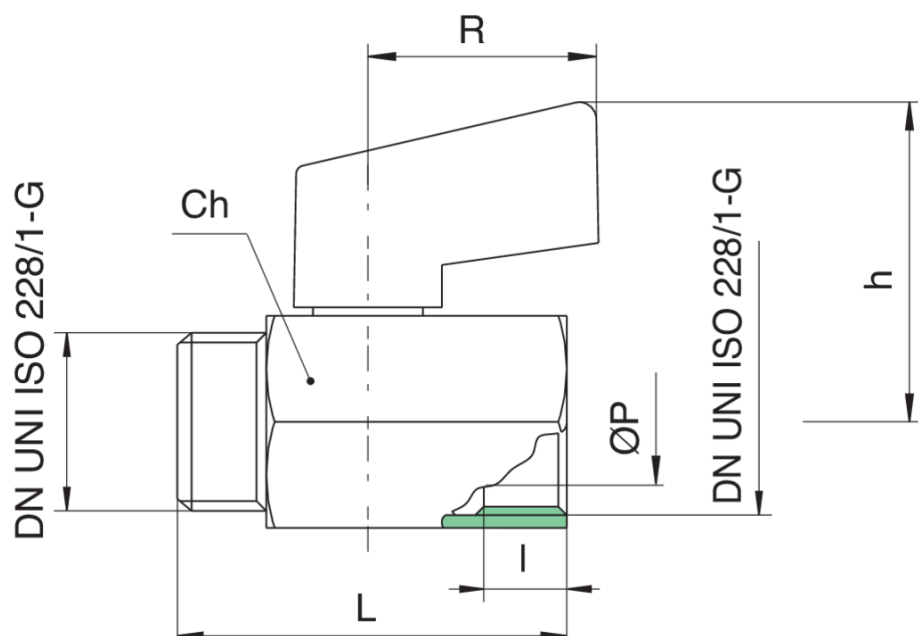

3931

Robinet à boisseau sphérique taraudée M/F, chromé, avec poignée.

Spécifications techniques

TAILLE	DN	BOX	MASTER BOX	CODE	ØP	I	L	H	R	CH	KV	PN	KG
1/4"	8	40	240	3931020000	8	10	41	36,5	27	21	4,3	10	0,10
3/8"	10	40	240	3931030000	8	10	41	36,5	27	21	2,7	10	0,09
1/2"	15	30	180	3931040000	10	11	46	37,7	27	25	5,4	10	0,14