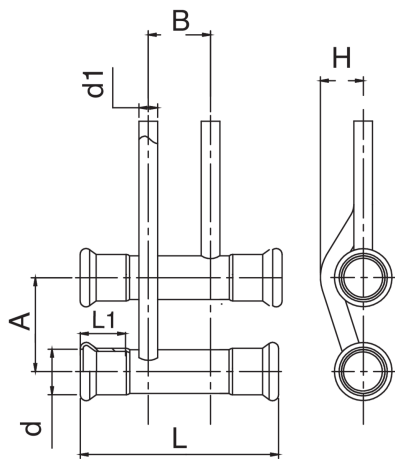

Raccord simple aller-retour.

## Spécifications techniques

D X D1	BAG	MASTER BOX	CODE	A	B	L	L1	H
15 x 15	1	5	CM0350015015000	60	40	120	19	42
18 x 15	1	5	CM0350018015000	60	40	120	19	46
22 x 15	1	5	CM0350022015000	60	40	120	21	50
28 x 15	1	10	CM0350028015000	60	40	120	22	57