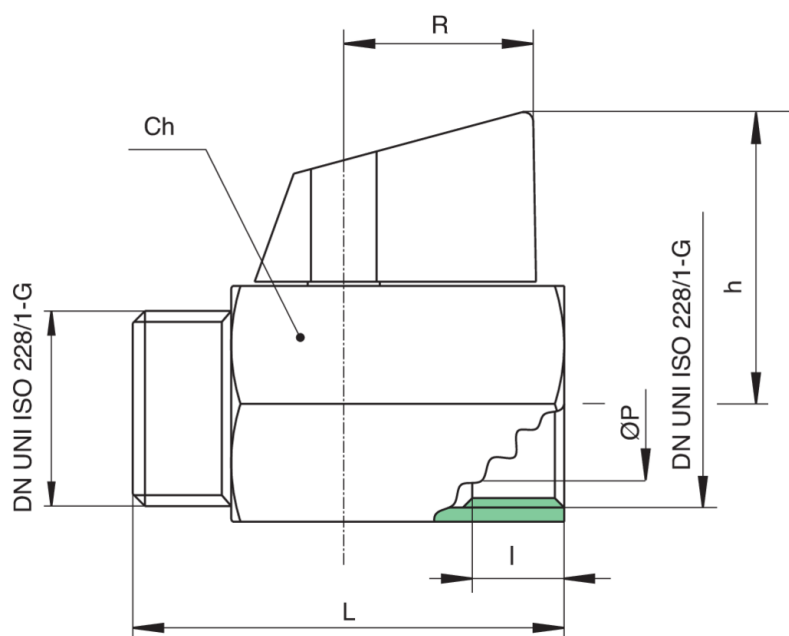

## 3731

Robinet à boisseau sphérique taraudée M/F, chromé, avec poignée.

### Spécifications techniques

TAILLE	DN	BOX	MASTER BOX	CODE	ØP	I	L	H	R	CH	KV	PN	KG
1/8"	6	30	180	3731010000	8	8	41	29	20,5	21	4,3	10	0,08
1/4"	8	30	180	3731020000	8	10	41	29	20,5	21	4,3	10	0,08
3/8"	10	30	180	3731030000	8	10	41	29	20,5	21	2,7	10	0,08
1/2"	15	20	120	3731040000	10	11	46	31	20,5	25	5,4	10	0,12