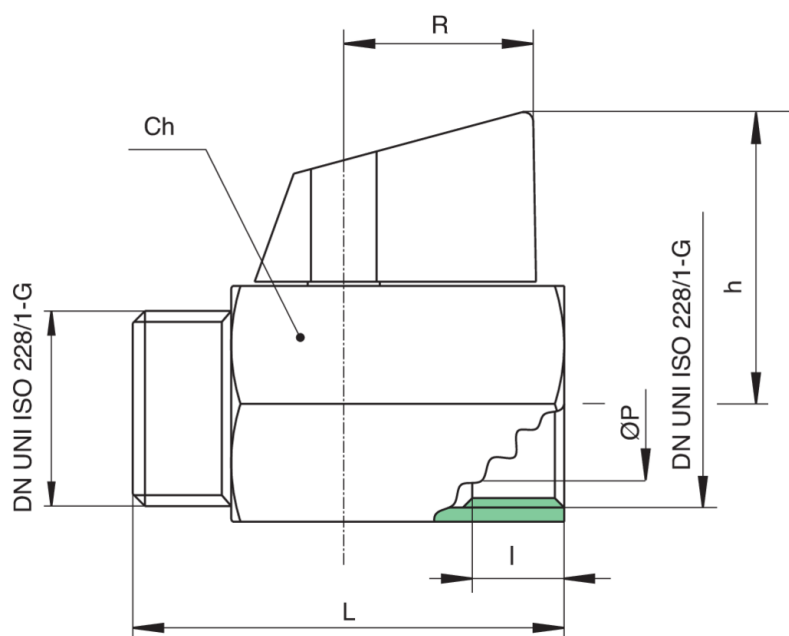

3731

Robinet à boisseau sphérique taraudée M/F, chromé, avec poignée.

Spécifications techniques

TAILLE	DN	BOX	MASTER BOX	CODE	ØP	I	L	H	R	CH	KV	PN	KG
1/8"	6	30	180	3731010000	8	8	41	29	20,5	21	4,3	10	0,08
1/4"	8	30	180	3731020000	8	10	41	29	20,5	21	4,3	10	0,08
3/8"	10	30	180	3731030000	8	10	41	29	20,5	21	2,7	10	0,08
1/2"	15	20	120	3731040000	10	11	46	31	20,5	25	5,4	10	0,12

Temperature range: -20°C +90°C.

Applications

DRINKING WATER

HEATING

HVAC

COMPRESSED AIR

INDUSTRIAL

MARINE