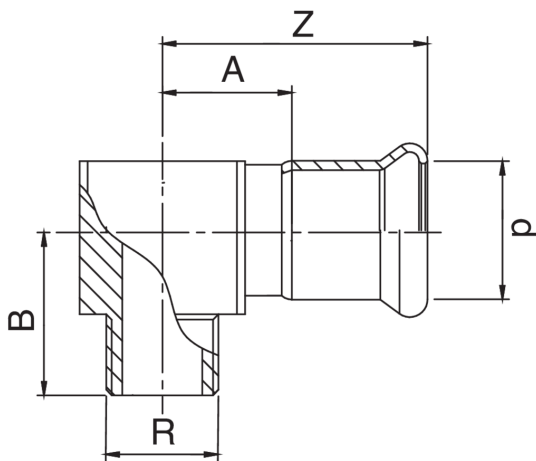

Coude F/filetage mâle.

## Spécifications techniques

D X R	BAG	MASTER BOX	CODE	A	B	Z
15 x 3/8"	5	80	CMF92QA38015000	24	24	43
15 x 1/2"	5	80	CMF92QA12015000	25,5	28	44,5
18 x 1/2"	5	80	CMF92QA12018000	24,5	28	43,5
18 x 3/4"	10	50	CMF92QA34018000	27	30	46
22 x 3/4"	5	50	CMF92QA34022000	29,5	33	48,5