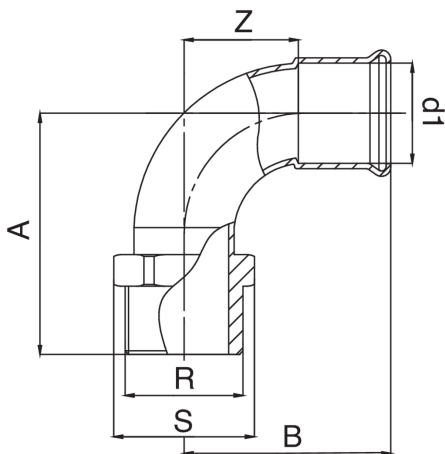

Coude F/filetage mâle.

## Spécifications techniques

D1 X R	BAG	MASTER BOX	CODE	A	B	S	Z
15 x 3/8"	10	100	CM0F92A38015000	43	36	21	16
15 x 1/2"	10	100	CM0F92A12015000	46	36	21	16
18 x 1/2"	10	80	CM0F92A12018000	50	40	21	20
22 x 3/4"	10	80	CM0F92A34022000	50	46	27	23
28 x 1"	5	30	CM0F92B01028000	66	58	34	35
35 x 1"1/4	5	20	CM0F92B14035000	72	61	42	31
35 x 1"1/2	1	15	CM0F92B12035000	74	61	50	31
42 x 1"1/2	5	15	CM0F92B12042000	80	81	50	51
54 x 2"	1	8	CM0F92C02054000	110	95	60	60